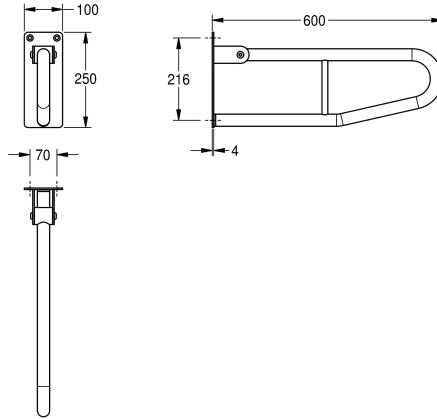

KWC CONTINA Maniglia ribaltabile a parete

Modell-Linie: **CONTINA | CNTX70E**
Ausili per disabili | Corrimano e maniglioni

KWC-No.

2000103670

Dimensioni 100 x 250 x 850 mm (L x A x P)

2000057753

Lunghezza 600 mm

2000057752

Lunghezza 700 mm

Profondità totale

850 mm

600 mm

700 mm

Maniglione ribaltabile, fissaggio a parete, in acciaio inox 18/10, superficie satinata. Con finitura a satinatura profonda per una presa sicura anche con mani bagnate. Spessore: 1,2 mm, diametro del tubo: 32 mm. Sicurezza contro l'abbassamento accidentale. Gommini

antivibranti. Piastra di montaggio di 4 mm di spessore con tre fori di fissaggio. Inclusi viti e tasselli di fissaggio.

Lunghezza 600 mm

Dati tecnici

Retro
Angolo curvato
Colore
Numero di punti fissaggio
Fissaggio nascosto
Incardinato
Materiale
Codice materiale
Spessore del materiale
Profondità totale
Altezza totale
Larghezza complessiva
Diametro della tubazione
Finitura della superficie
Tipo di fissaggio
Tipologia della barra di supporto
Tipo di montaggio

No
180 Degree
Senza colore
1
No
Si
Acciaio inox
1.4301
1.2 mm
600 mm
250 mm
100 mm
32 mm
Finitura satinata
Vite
Barra di sostegno
Installazione a parete