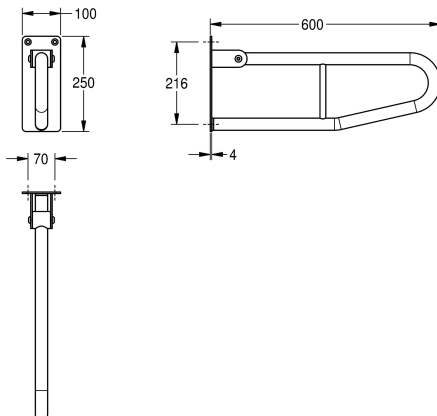

## KWC CONTINA Uchwyt składany ścienny

Modell-Linie: CONTINA | CNTX70E  
Elementy wyposażenia do łazienek bez barier | Poręcze

### KWC-No.

**2000103670**

Wymiary 100 x 250 x 850 mm (szer. x wys. x głęb.)

**2000057753**

Długość 600 mm

**2000057752**

Długość 700 mm

### Łączna głębokość

850 mm

600 mm

700 mm

Poręcz uchylna bez uchwytu do papieru toaletowego, do montażu natynkowego. Stal szlachetna, powierzchnia matowa specjalnie szlifowana  
- zapewnia pewny uchwyt, średnica rury 32 mm, grubość materiału 1,2 mm.  
Blokada przed niezamierzonym złożeniem. Wyposażona w

odbojnik gumowy.  
Płyta montażowa o grubości 4 mm z 3 otworami montażowymi. W komplecie wkręty ze stali szlachetnej i kołki rozporowe.

Długość 600 mm