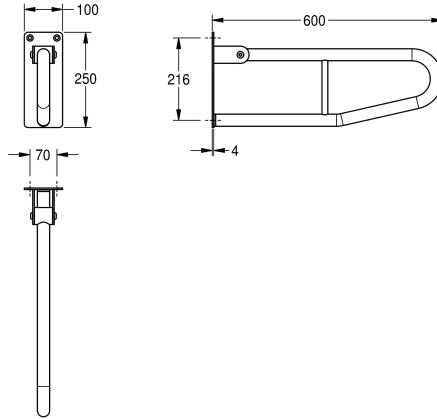

KWC CONTINA Fällbart stödräcke

Modell-Linie: CONTINA | CNTX70E
Stödräcken | Handtag

KWC-No.

2000103670

Dimensions 100 x 250 x 850 mm (W x H x D)

2000057753

Längd 600 mm

2000057752

Längd 700 mm

Övergripande djup

850 mm

600 mm

700 mm

Fällbart stödräcke utan toalettpappershållare för väggmontering, rostfritt stål, satin yta, grovpolerad för bättre ytkänsla, 32 mm rördiameter, godstjocklek 1.2 mm, integrerad toalettpappershållare, förebygger oavsiklig fällning, försedd med

gummistopp, 4 mm tjock monteringsplatta med tre fixeringshål, levereras med rostfria skruv och plugg.

Längd 600 mm

Technical Data

Bakre
Bockningsradie
Färg
Antal fixeringspunkter
dold fixering
Gångjärn
Material
Materialkod
Material tjocklek
Övergripande djup
Total höjd
Total bredd
Rördiameter
Ytfinish
Typ av fixering
Typ av stödräcke
Typ av montering

Nej
180 Grad
Ingen färg
1
Nej
Ja
Rostfritt stål
1.4301
1.2 mm
600 mm
250 mm
100 mm
32 mm
Satin yta
Skruv
Underhålls stång
Väggmontering