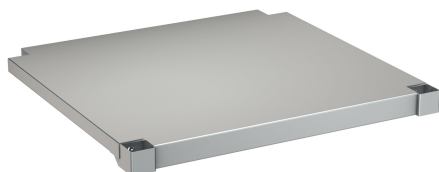

Modell-Linie: MAXIMA | MAXT120-70

Živnostenské dřezy z ušlechtilé oceli | Příslušenství Živnostenské dřezy

#### Celková šířka

1,186 mm

**2000057755**

Odkládací police do podstavce, z chromniklové oceli

648 mm

1,186 mm

**2000057756**

Odkládací police do podstavce, z chromniklové oceli