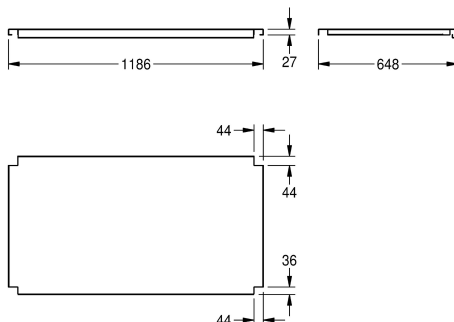

Modell-Linie: MAXIMA | MAXT120-70

Živnostenské dřezy z ušlechtilé oceli | Příslušenství Živnostenské dřezy

KWC-No.

2000057716

Odkládací police do podstavce, z chromniklové oceli

Celková hloubka

548 mm

Celková šířka

1,186 mm

2000057755

Odkládací police do podstavce, z chromniklové oceli

648 mm

1,186 mm

2000057756

Odkládací police do podstavce, z chromniklové oceli

548 mm

1,386 mm

2000057757

Odkládací police do podstavce, z chromniklové oceli

648 mm

1,386 mm

2000057758

Odkládací police do podstavce, z chromniklové oceli

548 mm

1,586 mm

2000057759

Odkládací police do podstavce, z chromniklové oceli

548 mm

1,986 mm

2000057760

Odkládací police do podstavce, z chromniklové oceli

648 mm

1,986 mm

2000057761

Odkládací police do podstavce, z chromniklové oceli

548 mm

2,586 mm

2000057763

Odkládací police do podstavce, z chromniklové oceli

548 mm

586 mm

2000100002

Odkládací police do podstavce, z chromniklové oceli

648 mm

686 mm

2000100003

Odkládací police do podstavce, z chromniklové oceli

548 mm

686 mm

2000100004

Odkládací police do podstavce, z chromniklové oceli

648 mm

2,586 mm

Police na živnostenské dřezy KWC s hloubkou 600 nebo 700 mm, nerezová ocel, povrch jemný matový, tloušťka materiálu 1.2 mm, včetně držáku na

polici.

pro dřezy MAXL (700 mm hloubka, 1200 mm šířka)

Technické údaje

Materiál	ušlechtilá ocel
Kód materiálu	1.4301
Tloušťka materiálu	1.2 mm
Celková hloubka	648 mm
Celková výška	41 mm
Celková šířka	1,186 mm
Povrch	hedvábně matný
Způsob uchycení	závit

ušlechtilá ocel
1.4301
1.2 mm
648 mm
41 mm
1,186 mm
hedvábně matný
závit