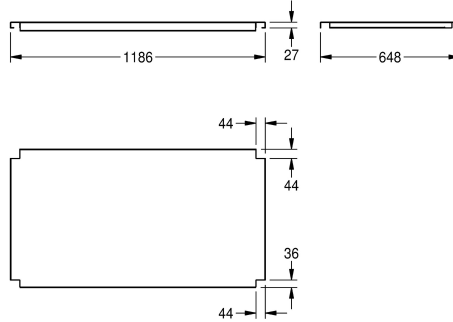

KWC MAXIMA hylly Maximalle

Modell-Linie: MAXIMA | MAXT120-70
Catering | Täydennysosat catering

KWC-No.

2000057716
Hylly runkoon, krominikkeliterästä

2000057755
Hylly runkoon, krominikkeliterästä

2000057756
Hylly runkoon, krominikkeliterästä

2000057757
Hylly runkoon, krominikkeliterästä

2000057758
Hylly runkoon, krominikkeliterästä

2000057759
Hylly runkoon, krominikkeliterästä

2000057760
Hylly runkoon, krominikkeliterästä

2000057761
Hylly runkoon, krominikkeliterästä

2000057763
Hylly runkoon, krominikkeliterästä

2000100002
Hylly runkoon, krominikkeliterästä

2000100003
Hylly runkoon, krominikkeliterästä

2000100004
Hylly runkoon, krominikkeliterästä

Kokonaissyvyys

548 mm

648 mm

548 mm

648 mm

548 mm

548 mm

648 mm

548 mm

548 mm

648 mm

548 mm

648 mm

Kokonaisleveys

1,186 mm

1,186 mm

1,386 mm

1,386 mm

1,586 mm

1,986 mm

1,986 mm

2,586 mm

586 mm

686 mm

686 mm

2,586 mm

Hylly KWC talousaltaisiin, joiden syvyys on 600 tai 700 mm, ruostumatonta terästä, satiini pintakäsittely, materiaalin paksuus

1.2 mm, mukana hyllyn kannake.

Tekniset tiedot

Materiaali
Rst teräslaji
Materiaalin vahvuus
Kokonaissyvyys
Kokonais korkeus
Kokonaisleveys
Pinnan viimeistely
Kiinnitystapa
Asennustapa
lviCode

Ruostumatonta teräs
1.4301
1.2 mm
648 mm
41 mm
1,186 mm
Satiinipintainen
Ruuvi
Asennettu tuotteeseen
0