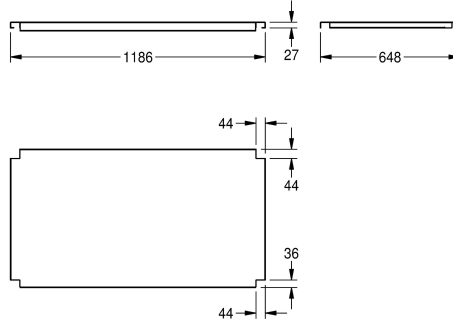

## KWC MAXIMA schap

Modell-Linie: MAXIMA | MAXT120-70  
Grootkeukenspoel tafels | Toebehoren grootkeukenspoel tafels

KWC-No.	Totale diepte	Totale breedte
<b>2000057716</b> Schap voor het onderstel, van roestvrij staal	548 mm	1,186 mm
<b>2000057755</b> Schap voor het onderstel, van roestvrij staal	648 mm	1,186 mm
<b>2000057756</b> Schap voor het onderstel, van roestvrij staal	548 mm	1,386 mm
<b>2000057757</b> Schap voor het onderstel, van roestvrij staal	648 mm	1,386 mm
<b>2000057758</b> Schap voor het onderstel, van roestvrij staal	548 mm	1,586 mm
<b>2000057759</b> Schap voor het onderstel, van roestvrij staal	548 mm	1,986 mm
<b>2000057760</b> Schap voor het onderstel, van roestvrij staal	648 mm	1,986 mm
<b>2000057761</b> Schap voor het onderstel, van roestvrij staal	548 mm	2,586 mm
<b>2000057763</b> Schap voor het onderstel, van roestvrij staal	548 mm	586 mm
<b>2000100002</b> Schap voor het onderstel, van roestvrij staal	648 mm	686 mm
<b>2000100003</b> Schap voor het onderstel, van roestvrij staal	548 mm	686 mm
<b>2000100004</b> Schap voor het onderstel, van roestvrij staal	648 mm	2,586 mm

Schap voor KWC grootkeukenspoel tafels van 600 of 700 mm diep, roestvrij staal, oppervlak mat geborsteld, materiaaldikte 1,2

mm, inclusief Schaphouder. voor MAXL-spoelbakken (700 mm diep, 1200 mm breed)

### Technical Data

Materiaal	Roestvrij staal
Materiaalcode	1.4301
Materiaaldikte	1.2 mm
Totale diepte	648 mm
Totale hoogte	41 mm
Totale breedte	1,186 mm
Oppervlakafwerking	Zijdeglans
Type bevestiging	Geschroefd
Type montage	Op product bevestigd