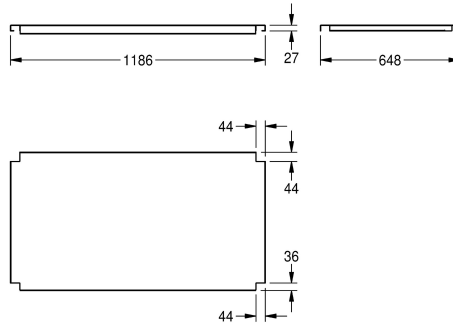

KWC MAXIMA schap

Modell-Linie: MAXIMA | MAXT120-70
Grootkeukenspoeltafels | Toebehoren grootkeukenspoeltafels

KWC-No.	Totale diepte	Totale breedte
2000057716 Schap voor het onderstel, van roestvrij staal	548 mm	1,186 mm
2000057755 Schap voor het onderstel, van roestvrij staal	648 mm	1,186 mm
2000057756 Schap voor het onderstel, van roestvrij staal	548 mm	1,386 mm
2000057757 Schap voor het onderstel, van roestvrij staal	648 mm	1,386 mm
2000057758 Schap voor het onderstel, van roestvrij staal	548 mm	1,586 mm
2000057759 Schap voor het onderstel, van roestvrij staal	548 mm	1,986 mm
2000057760 Schap voor het onderstel, van roestvrij staal	648 mm	1,986 mm
2000057761 Schap voor het onderstel, van roestvrij staal	548 mm	2,586 mm
2000057763 Schap voor het onderstel, van roestvrij staal	548 mm	586 mm
2000100002 Schap voor het onderstel, van roestvrij staal	648 mm	686 mm
2000100003 Schap voor het onderstel, van roestvrij staal	548 mm	686 mm
2000100004 Schap voor het onderstel, van roestvrij staal	648 mm	2,586 mm

Schap voor KWC grootkeukenspoeltafels van 600 of 700 mm diep, roestvrij staal, oppervlak mat geborsteld, materiaaldikte 1,2

mm, inclusief Schaphouder, voor MAXL-spoelbakken (700 mm diep, 1200 mm breed)

Technical Data

Materiaal	Roestvrij staal
Materiaalcode	1.4301
Materiaaldikte	1.2 mm
Totale diepte	648 mm
Totale hoogte	41 mm
Totale breedte	1,186 mm
Oppervlakafwerking	Zijdeglans
Type bevestiging	Geschroefd
Type montage	Op product bevestigd