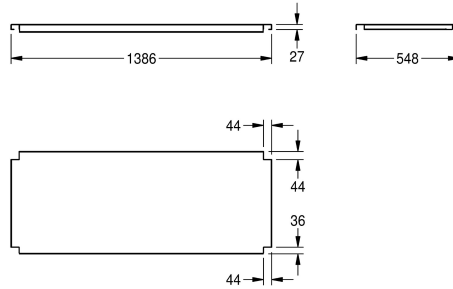

Modell-Linie: MAXIMA | MAXT140-60

Živnostenské dřezy z ušlechtilé oceli | Příslušenství Živnostenské dřezy

KWC-No.

2000057716

Odkládací police do podstavce, z chromniklové oceli

2000057755

Odkládací police do podstavce, z chromniklové oceli

2000057756

Odkládací police do podstavce, z chromniklové oceli

2000057757

Odkládací police do podstavce, z chromniklové oceli

2000057758

Odkládací police do podstavce, z chromniklové oceli

2000057759

Odkládací police do podstavce, z chromniklové oceli

2000057760

Odkládací police do podstavce, z chromniklové oceli

2000057761

Odkládací police do podstavce, z chromniklové oceli

2000057763

Odkládací police do podstavce, z chromniklové oceli

2000100002

Odkládací police do podstavce, z chromniklové oceli

2000100003

Odkládací police do podstavce, z chromniklové oceli

2000100004

Odkládací police do podstavce, z chromniklové oceli

Celková hloubka

548 mm

648 mm

548 mm

648 mm

548 mm

548 mm

648 mm

548 mm

548 mm

648 mm

548 mm

648 mm

Celková šířka

1,186 mm

1,186 mm

1,386 mm

1,386 mm

1,586 mm

1,986 mm

1,986 mm

2,586 mm

586 mm

686 mm

686 mm

2,586 mm

Police na živnostenské dřezy KWC s hloubkou 600 nebo 700 mm, nerezová ocel, povrch jemný matový, tloušťka materiálu 1.2 mm, včetně držáku na

polici.

Pro dřezy MAXS (600 mm hloubka, 1400 mm šířka)

Technické údaje

Materiál	ušlechtilá ocel
Kód materiálu	1.4301
Tloušťka materiálu	1.2 mm
Celková hloubka	548 mm
Celková výška	41 mm
Celková šířka	1,386 mm
Povrch	hedvábně matný
Způsob uchycení	závit

ušlechtilá ocel
1.4301
1.2 mm
548 mm
41 mm
1,386 mm
hedvábně matný
závit