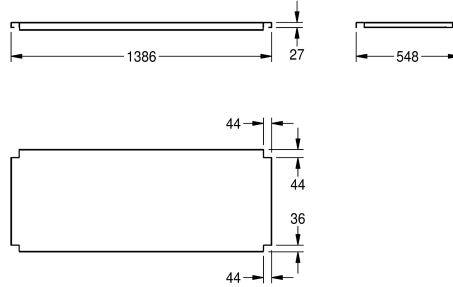

KWC MAXIMA hylly Maximalle

Modell-Linie: MAXIMA | MAXT140-60
Catering | Täydennysosat catering

KWC-No.

2000057716
Hylly runkoon, krominikkeliterästä

2000057755
Hylly runkoon, krominikkeliterästä

2000057756
Hylly runkoon, krominikkeliterästä

648 mm

548 mm

648 mm

Kokonaisleveys

1,186 mm

1,186 mm

1,386 mm

1,386 mm

1,586 mm

1,986 mm

1,986 mm

2,586 mm

586 mm

686 mm

686 mm

2,586 mm

hylly KWC talousaltaisiin, joiden syvyys on 600 tai 700 mm, ruostumatonta terästä, satiini pintakäsittely, materiaalin paksuus

1.2 mm, mukana hyllyn kannake

Tekniset tiedot

Materiaali
Rst teräslaji
Materiaalin vahvuus
Kokonaissyvyys
Kokonais korkeus
Kokonaisleveys
Pinnan viimeistely
Kiinnitystapa
Asennustapa
lviCode