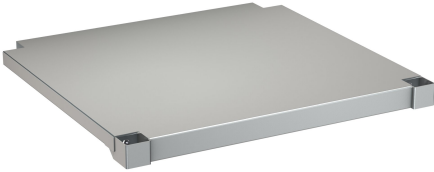

KWC MAXIMA hylly Maximalle

Modell-Linie: MAXIMA | MAXT140-60
Catering | Täydennysosat catering

KWC-No.

2000057716
Hylly runkoon, krominikkeliterästä

2000057755
Hylly runkoon, krominikkeliterästä

2000057756
Hylly runkoon, krominikkeliterästä

2000057757
Hylly runkoon, krominikkeliterästä

2000057758
Hylly runkoon, krominikkeliterästä

2000057759
Hylly runkoon, krominikkeliterästä

2000057760
Hylly runkoon, krominikkeliterästä

2000057761
Hylly runkoon, krominikkeliterästä

hylly KWC talousaltaisiin, joiden syvyys on 600 tai 700 mm, ruostumatonta terästä, satiini pintakäsittely, materiaalin paksuus

1.2 mm, mukana hyllyn kannake

Tekniset tiedot

Materiaali
Rst teräslaji
Materiaalin vahvuus
Kokonaissyvyys
Kokonais korkeus
Kokonaisleveys
Pinnan viimeistely
Kiinnitystapa
Asennustapa
lviCode