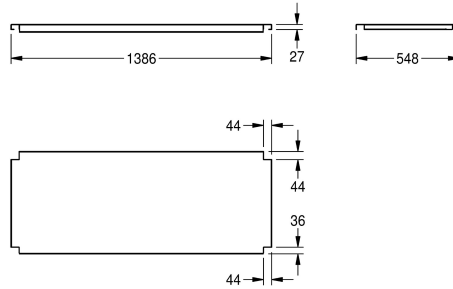

KWC

Tablette MAXIMA pour Maxima

Modell-Linie: MAXIMA | MAXT140-60

Éviers industriels en inox | Accessoires éviers industriels

KWC-No.

2000057716

Tablette pour sous-structure, en acier nickel-chrome

2000057755

548 mm

648 mm

548 mm

648 mm

Largeur totale

1,186 mm

1,186 mm

1,386 mm

1,386 mm

1,586 mm

1,986 mm

1,986 mm

2,586 mm

586 mm

686 mm

686 mm

Données techniques

Matière	Acier inoxydable
Code du matériel	1.4301
Épaisseur de matière	1.2 mm
Profondeur totale	548 mm
Hauteur totale	41 mm
Largeur totale	1,386 mm
Finition de surface	Finition satinée
Type de fixation	Fixation