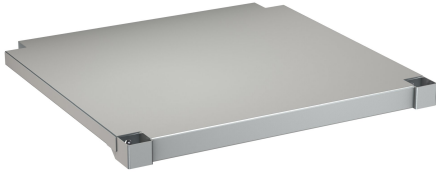

KWC

Tablette MAXIMA pour Maxima

Modell-Linie: MAXIMA | MAXT140-60

Éviers industriels en inox | Accessoires éviers industriels

KWC-No.

2000057716

Tablette pour sous-structure, en acier nickel-chrome

2000057755

Tablette pour sous-structure, en acier nickel-chrome

2000057756

Tablette pour sous-structure, en acier nickel-chrome

2000057757

Tablette pour sous-structure, en acier nickel-chrome

2000057758

Tablette pour sous-structure, en acier nickel-chrome

2000057759

Tablette pour sous-structure, en acier nickel-chrome

2000057760

Tablette pour sous-structure, en acier nickel-chrome

2000057761

Tablette pour sous-structure, en acier nickel-chrome

2000057763

Tablette pour sous-structure, en acier nickel-chrome