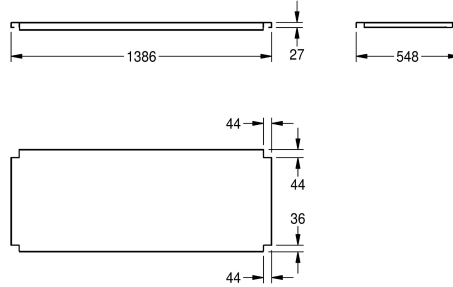

## KWC MAXIMA schap

Modell-Linie: MAXIMA | MAXT140-60  
Grootkeukenspoeltafels | Toebehoren grootkeukenspoeltafels

KWC-No.	Totale diepte	Totale breedte
<b>2000057716</b> Schap voor het onderstel, van roestvrij staal	548 mm	1,186 mm
<b>2000057755</b> Schap voor het onderstel, van roestvrij staal	648 mm	1,186 mm
<b>2000057756</b> Schap voor het onderstel, van roestvrij staal	548 mm	1,386 mm
<b>2000057757</b> Schap voor het onderstel, van roestvrij staal	648 mm	1,386 mm
<b>2000057758</b> Schap voor het onderstel, van roestvrij staal	548 mm	1,586 mm
<b>2000057759</b> Schap voor het onderstel, van roestvrij staal	548 mm	1,986 mm
<b>2000057760</b> Schap voor het onderstel, van roestvrij staal	648 mm	1,986 mm
<b>2000057761</b> Schap voor het onderstel, van roestvrij staal	548 mm	2,586 mm
<b>2000057763</b> Schap voor het onderstel, van roestvrij staal	548 mm	586 mm
<b>2000100002</b> Schap voor het onderstel, van roestvrij staal	648 mm	686 mm
<b>2000100003</b> Schap voor het onderstel, van roestvrij staal	548 mm	686 mm
<b>2000100004</b> Schap voor het onderstel, van roestvrij staal	648 mm	2,586 mm

Schap voor KWC grootkeukenspoeltafels van 600 of 700 mm diep, roestvrij staal, oppervlak mat geborsteld, materiaaldikte 1,2 mm, inclusief Schaphouder.

Voor MAXS-spoelbakken (600 mm diep, 1400 mm breed)

### Technical Data

Materiaal	Roestvrij staal
Materiaalcode	1.4301
Materiaaldikte	1.2 mm
Totale diepte	548 mm
Totale hoogte	41 mm
Totale breedte	1,386 mm
Oppervlakafwerking	Zijdeglans
Type bevestiging	Geschroefd
Type montage	Op product bevestigd