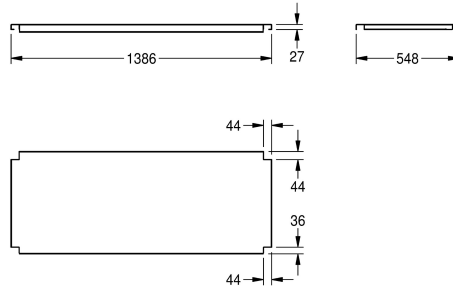

KWC MAXIMA Shelf for Maxima

Modell-Linie: MAXIMA | MAXT140-60
Catering | Kompletterande delar catering

KWC-No.

2000057716
Shelf for frame, made of chromium nickel steel

2000057755
Shelf for frame, made of chromium nickel steel

2000100003
Shelf for frame, made of chromium nickel steel

2000100004
Shelf for frame, made of chromium nickel steel

Övergripande djup

548 mm

648 mm

548 mm

648 mm

548 mm

1,186 mm

1,186 mm

1,386 mm

1,386 mm

1,586 mm

1,986 mm

1,986 mm

2,586 mm

586 mm

686 mm

686 mm

2,586 mm

Hylla till KWC kommersiella bänk med 600 eller 700 mm bredd, rostfritt stål, satin yta, godstjocklek 1.2 mm inkl. hållare till hylla.

För MAXS bänk (600 mm djup, 1400 mm lång)