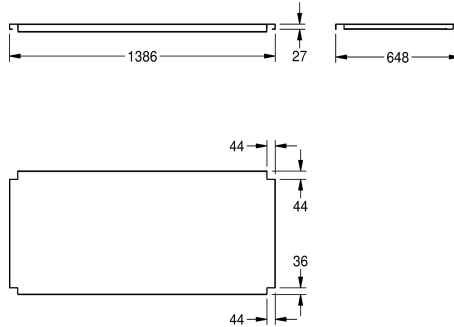

Modell-Linie: MAXIMA | MAXT140-70

Živnostenské dřezy z ušlechtilé oceli | Příslušenství Živnostenské dřezy

KWC-No.

2000057716

Odkládací police do podstavce, z chromniklové oceli

2000057755

Odkládací police do podstavce, z chromniklové oceli

2000057756

Odkládací police do podstavce, z chromniklové oceli

2000057757

Odkládací police do podstavce, z chromniklové oceli

2000057758

Odkládací police do podstavce, z chromniklové oceli

2000057759

Odkládací police do podstavce, z chromniklové oceli

2000057760

Odkládací police do podstavce, z chromniklové oceli

2000057761

Odkládací police do podstavce, z chromniklové oceli

2000057763

Odkládací police do podstavce, z chromniklové oceli

2000100002

Odkládací police do podstavce, z chromniklové oceli

2000100003

Odkládací police do podstavce, z chromniklové oceli

2000100004

Odkládací police do podstavce, z chromniklové oceli

Celková hloubka

548 mm

648 mm

548 mm

648 mm

548 mm

548 mm

648 mm

548 mm

548 mm

648 mm

548 mm

648 mm

Celková šířka

1,186 mm

1,186 mm

1,386 mm

1,386 mm

1,586 mm

1,986 mm

1,986 mm

2,586 mm

586 mm

686 mm

686 mm

2,586 mm

Police na živnostenské dřezy KWC s hloubkou 600 nebo 700 mm, nerezová ocel, povrch jemný matový, tloušťka materiálu 1.2 mm, včetně držáku na

polici.

pro dřezy MAXL (700 mm hloubka, 1400 mm šířka)

Technické údaje

Materiál	ušlechtilá ocel
Kód materiálu	1.4301
Tloušťka materiálu	1.2 mm
Celková hloubka	648 mm
Celková výška	41 mm
Celková šířka	1,386 mm
Povrch	hedvábně matný
Způsob uchycení	závit

ušlechtilá ocel
1.4301
1.2 mm
648 mm
41 mm
1,386 mm
hedvábně matný
závit