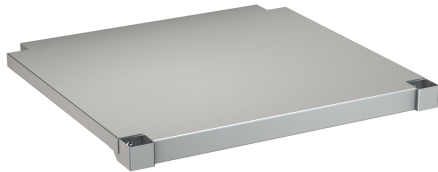

Modell-Linie: MAXIMA | MAXT140-70

Živnostenské dřezy z ušlechtilé oceli | Příslušenství Živnostenské dřezy

ušlechtilá ocel
1.4301
1.2 mm
648 mm
41 mm
1,386 mm
hedvábně matný
závit

**KWC**

MAXIMA Odkládací police do podstavce, z chromniklové oceli

**Modell-Linie: MAXIMA | MAXT140-70**

Živnostenské dřezy z ušlechtilé oceli | Příslušenství Živnostenské dřezy