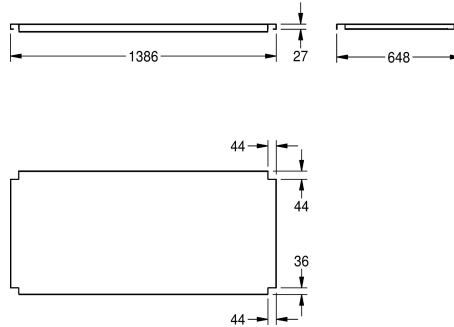

KWC MAXIMA Ablage zu Maxima

Modell-Linie: MAXIMA | MAXT140-70
Gewerbespülen aus Edelstahl | Zubehör Gewerbespülen

KWC-Nr.	Gesamttiefe	Gesamtbreite
2000057716 Ablage zu Untergestell, aus Chromnickelstahl	548 mm	1,186 mm
2000057755 Ablage zu Untergestell, aus Chromnickelstahl	648 mm	1,186 mm
2000057756 Ablage zu Untergestell, aus Chromnickelstahl	548 mm	1,386 mm
2000057757 Ablage zu Untergestell, aus Chromnickelstahl	648 mm	1,386 mm
2000057758 Ablage zu Untergestell, aus Chromnickelstahl	548 mm	1,586 mm
2000057759 Ablage zu Untergestell, aus Chromnickelstahl	548 mm	1,986 mm
2000057760 Ablage zu Untergestell, aus Chromnickelstahl	648 mm	1,986 mm
2000057761 Ablage zu Untergestell, aus Chromnickelstahl	548 mm	2,586 mm
2000057763 Ablage zu Untergestell, aus Chromnickelstahl	548 mm	586 mm
2000100002 Ablage zu Untergestell, aus Chromnickelstahl	648 mm	686 mm
2000100003 Ablage zu Untergestell, aus Chromnickelstahl	548 mm	686 mm
2000100004 Ablage zu Untergestell, aus Chromnickelstahl	648 mm	2,586 mm

Tablar, Chromnickelstahl, Oberfläche matt gebürstet, Materialstärke 1,2 mm, für Untergestelle MAXIMA Gewerbespülen mit 1400 mm Breite und 700 mm Tiefe, inklusive Tablarhalter.

Abmessungen 1386 x 655 mm (B x T)

Technische Daten

Material	Edelstahl
Materialtyp	1.4301 Chromnickelstahl V2A
Materialstärke	1.2 mm
Gesamttiefe	648 mm
Gesamthöhe	41 mm
Gesamtbreite	1,386 mm
Oberflächenbehandlung	seidenmatt
Art der Befestigung	geschraubt
Art der Montage	am Produkt montiert