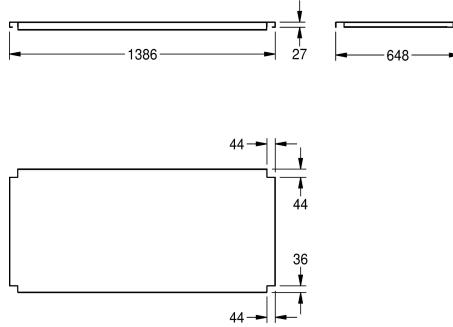

KWC MAXIMA hylly Maximalle

Modell-Linie: MAXIMA | MAXT140-70
Catering | Täydennysosat catering

KWC-No.

2000057716
Hylly runkoon, krominikkeliterästä

2000057755
Hylly runkoon, krominikkeliterästä

2000057756
Hylly runkoon, krominikkeliterästä

648 mm

548 mm

648 mm

548 mm

548 mm

648 mm

548 mm

548 mm

648 mm

548 mm

648 mm

Kokonaisleveys

1,186 mm

1,186 mm

1,386 mm

1,386 mm

1,586 mm

1,986 mm

1,986 mm

2,586 mm

586 mm

686 mm

686 mm

2,586 mm