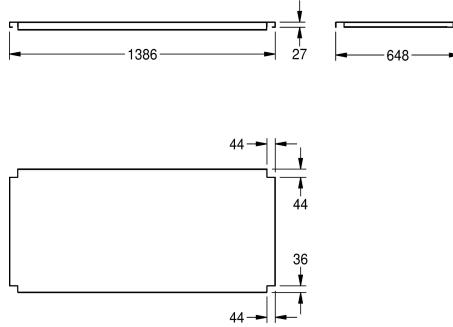

KWC MAXIMA schap

Modell-Linie: MAXIMA | MAXT140-70
Grootkeukenspoeltafels | Toebehoren grootkeukenspoeltafels

KWC-No.	Totale diepte	Totale breedte
2000057716 Schap voor het onderstel, van roestvrij staal	548 mm	1,186 mm
2000057755 Schap voor het onderstel, van roestvrij staal	648 mm	1,186 mm
2000057756 Schap voor het onderstel, van roestvrij staal	548 mm	1,386 mm
2000057757 Schap voor het onderstel, van roestvrij staal	648 mm	1,386 mm
2000057758 Schap voor het onderstel, van roestvrij staal	548 mm	1,586 mm
2000057759 Schap voor het onderstel, van roestvrij staal	548 mm	1,986 mm
2000057760 Schap voor het onderstel, van roestvrij staal	648 mm	1,986 mm
2000057761 Schap voor het onderstel, van roestvrij staal	548 mm	2,586 mm
2000057763 Schap voor het onderstel, van roestvrij staal	548 mm	586 mm
2000100002 Schap voor het onderstel, van roestvrij staal	648 mm	686 mm
2000100003 Schap voor het onderstel, van roestvrij staal	548 mm	686 mm
2000100004 Schap voor het onderstel, van roestvrij staal	648 mm	2,586 mm

Schap voor KWC grootkeukenspoeltafels van 600 of 700 mm diep, roestvrij staal, oppervlak mat geborsteld, materiaaldikte 1,2

mm, inclusief Schaphouder. voor MAXL-spoelbakken (700 mm diep, 1400 mm breed)

Technical Data

Materiaal	Roestvrij staal
Materiaalcode	1.4301
Materiaaldikte	1.2 mm
Totale diepte	648 mm
Totale hoogte	41 mm
Totale breedte	1,386 mm
Oppervlakafwerking	Zijdeglans
Type bevestiging	Geschroefd
Type montage	Op product bevestigd