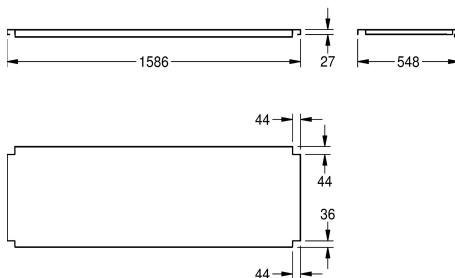

Modell-Linie: MAXIMA | MAXT160-60

Živnostenské dřezy z ušlechtilé oceli | Příslušenství Živnostenské dřezy

KWC-No.	Celková hloubka	Celková šířka
2000057716 Odkládací police do podstavce, z chromniklové oceli	548 mm	1,186 mm
2000057755 Odkládací police do podstavce, z chromniklové oceli	648 mm	1,186 mm
2000057756 Odkládací police do podstavce, z chromniklové oceli	548 mm	1,386 mm
2000057757 Odkládací police do podstavce, z chromniklové oceli	648 mm	1,386 mm
2000057758 Odkládací police do podstavce, z chromniklové oceli	548 mm	1,586 mm
2000057759 Odkládací police do podstavce, z chromniklové oceli	548 mm	1,986 mm
2000057760 Odkládací police do podstavce, z chromniklové oceli	648 mm	1,986 mm
2000057761 Odkládací police do podstavce, z chromniklové oceli	548 mm	2,586 mm
2000057763 Odkládací police do podstavce, z chromniklové oceli	548 mm	586 mm
2000100002 Odkládací police do podstavce, z chromniklové oceli	648 mm	686 mm
2000100003 Odkládací police do podstavce, z chromniklové oceli	548 mm	686 mm
2000100004 Odkládací police do podstavce, z chromniklové oceli	648 mm	2,586 mm

Police na živnostenské dřezy KWC s hloubkou 600 nebo 700 mm, nerezová ocel, povrch jemný matový, tloušťka materiálu 1.2 mm, včetně držáku na

polici.

Pro dřezy MAXS (600 mm hloubka, 1600 mm šířka)

Technické údaje

Materiál	ušlechtilá ocel
Kód materiálu	1.4301
Tloušťka materiálu	1.2 mm
Celková hloubka	548 mm
Celková výška	41 mm
Celková šířka	1,586 mm
Povrch	hedvábně matný
Způsob uchycení	závit

KWC

MAXIMA Odkládací police do podstavce, z chromniklové oceli

Modell-Linie: MAXIMA | MAXT160-60

Živnostenské dřezy z ušlechtilé oceli | Příslušenství Živnostenské dřezy

Způsob montáže

na výrobek