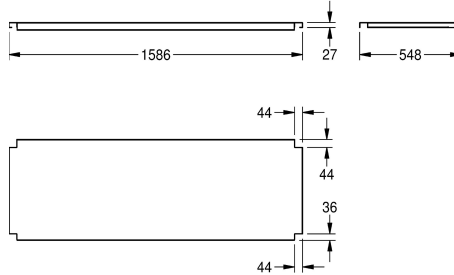

KWC MAXIMA hylly Maximalle

Modell-Linie: MAXIMA | MAXT160-60
Catering | Täydennysosat catering

KWC-No.

2000057716
Hylly runkoon, krominikkeliterästä

2000057755
Hylly runkoon, krominikkeliterästä

2000057756
Hylly runkoon, krominikkeliterästä

2000057757
Hylly runkoon, krominikkeliterästä

2000057758
Hylly runkoon, krominikkeliterästä

2000057759
Hylly runkoon, krominikkeliterästä

2000057760
Hylly runkoon, krominikkeliterästä

2000057761
Hylly runkoon, krominikkeliterästä

2000057763
Hylly runkoon, krominikkeliterästä

2000100002
Hylly runkoon, krominikkeliterästä

2000100003
Hylly runkoon, krominikkeliterästä

2000100004
Hylly runkoon, krominikkeliterästä

Kokonaissyvyys

548 mm

648 mm

548 mm

648 mm

548 mm

548 mm

648 mm

548 mm

548 mm

648 mm

548 mm

648 mm

Kokonaisleveys

1,186 mm

1,186 mm

1,386 mm

1,386 mm

1,586 mm

1,986 mm

1,986 mm

2,586 mm

586 mm

686 mm

686 mm

2,586 mm

hylly KWC talousaltaisiin, joiden syvyys on 600 tai 700 mm, ruostumatonta terästä, satiinipintakäsittely, materiaalin paksuus

1.2 mm, mukana hyllyn kannake

Tekniset tiedot

Materiaali
Rst teräslaji
Materiaalin vahvuus
Kokonaissyvyys
Kokonais korkeus
Kokonaisleveys
Pinnan viimeistely
Kiinnitystapa
Asennustapa
lviCode

Ruostumatonta teräs
1.4301
1.2 mm
548 mm
41 mm
1,586 mm
Satiinipintainen
Ruuvi
Asennettu tuotteeseen
0