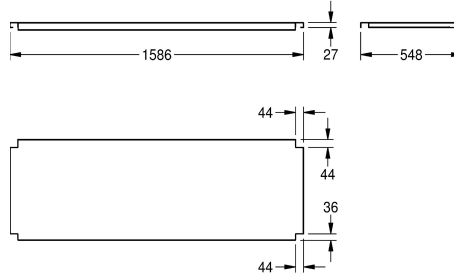

KWC MAXIMA schap

Modell-Linie: MAXIMA | MAXT160-60
Grootkeukenspoeltafels | Toebehoren grootkeukenspoeltafels

KWC-No.	Totale diepte	Totale breedte
2000057716 Schap voor het onderstel, van roestvrij staal	548 mm	1,186 mm
2000057755 Schap voor het onderstel, van roestvrij staal	648 mm	1,186 mm
2000057756 Schap voor het onderstel, van roestvrij staal	548 mm	1,386 mm
2000057757 Schap voor het onderstel, van roestvrij staal	648 mm	1,386 mm
2000057758 Schap voor het onderstel, van roestvrij staal	548 mm	1,586 mm
2000057759 Schap voor het onderstel, van roestvrij staal	548 mm	1,986 mm
2000057760 Schap voor het onderstel, van roestvrij staal	648 mm	1,986 mm
2000057761 Schap voor het onderstel, van roestvrij staal	548 mm	2,586 mm
2000057763 Schap voor het onderstel, van roestvrij staal	548 mm	586 mm
2000100002 Schap voor het onderstel, van roestvrij staal	648 mm	686 mm
2000100003 Schap voor het onderstel, van roestvrij staal	548 mm	686 mm
2000100004 Schap voor het onderstel, van roestvrij staal	648 mm	2,586 mm

Schap voor KWC grootkeukenspoeltafels van 600 of 700 mm diep, roestvrij staal, oppervlak mat geborsteld, materiaaldikte 1,2 mm, inclusief Schaphouder.

Voor MAXS-spoelbakken (600 mm diep, 1600 mm breed)

Technical Data

Materiaal	Roestvrij staal
Materiaalcode	1.4301
Materiaaldikte	1.2 mm
Totale diepte	548 mm
Totale hoogte	41 mm
Totale breedte	1,586 mm
Oppervlakafwerking	Zijdeglans
Type bevestiging	Geschroefd
Type montage	Op product bevestigd