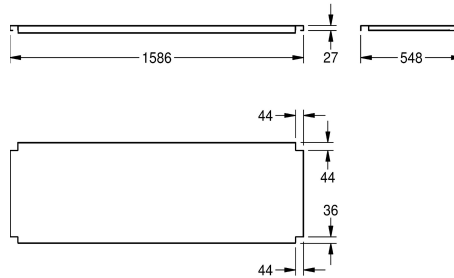

## KWC MAXIMA schap

Modell-Linie: MAXIMA | MAXT160-60  
Grootkeukenspoeltafels | Toebehoren grootkeukenspoeltafels

KWC-No.	Totale diepte	Totale breedte
<b>2000057716</b> Schap voor het onderstel, van roestvrij staal	548 mm	1,186 mm
<b>2000057755</b> Schap voor het onderstel, van roestvrij staal	648 mm	1,186 mm
<b>2000057756</b> Schap voor het onderstel, van roestvrij staal	548 mm	1,386 mm
<b>2000057757</b> Schap voor het onderstel, van roestvrij staal	648 mm	1,386 mm
<b>2000057758</b> Schap voor het onderstel, van roestvrij staal	548 mm	1,586 mm
<b>2000057759</b> Schap voor het onderstel, van roestvrij staal	548 mm	1,986 mm
<b>2000057760</b> Schap voor het onderstel, van roestvrij staal	648 mm	1,986 mm
<b>2000057761</b> Schap voor het onderstel, van roestvrij staal	548 mm	2,586 mm
<b>2000057763</b> Schap voor het onderstel, van roestvrij staal	548 mm	586 mm
<b>2000100002</b> Schap voor het onderstel, van roestvrij staal	648 mm	686 mm
<b>2000100003</b> Schap voor het onderstel, van roestvrij staal	548 mm	686 mm
<b>2000100004</b> Schap voor het onderstel, van roestvrij staal	648 mm	2,586 mm

Schap voor KWC grootkeukenspoeltafels van 600 of 700 mm diep, roestvrij staal, oppervlak mat geborsteld, materiaaldikte 1,2 mm, inclusief Schaphouder.

Voor MAXS-spoelbakken (600 mm diep, 1600 mm breed)

### Technical Data

Materiaal	Roestvrij staal
Materiaalcode	1.4301
Materiaaldikte	1.2 mm
Totale diepte	548 mm
Totale hoogte	41 mm
Totale breedte	1,586 mm
Oppervlakafwerking	Zijdeglans
Type bevestiging	Geschroefd
Type montage	Op product bevestigd