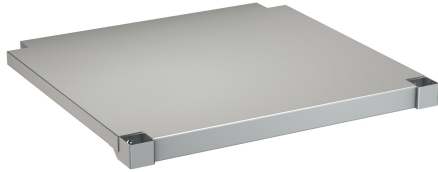

Modell-Linie: MAXIMA | MAXT200-60

Živnostenské dřezy z ušlechtilé oceli | Příslušenství Živnostenské dřezy

ušlechtilá ocel
1.4301
1.2 mm
548 mm
41 mm
1.986 mm
hedvábně matný
závit

**KWC**

MAXIMA Odkládací police do podstavce, z chromniklové oceli

**Modell-Linie: MAXIMA | MAXT200-60**

Živnostenské dřezy z ušlechtilé oceli | Příslušenství Živnostenské dřezy