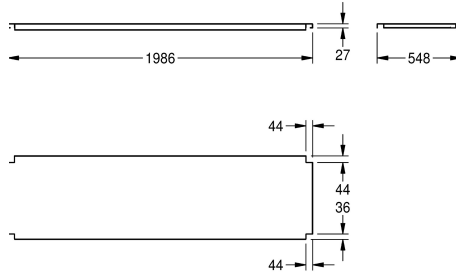

Modell-Linie: MAXIMA | MAXT200-60

Živnostenské dřezy z ušlechtilé oceli | Příslušenství Živnostenské dřezy

KWC-No.

2000057716

Odkládací police do podstavce, z chromniklové oceli

2000057755

Odkládací police do podstavce, z chromniklové oceli

2000057756

Odkládací police do podstavce, z chromniklové oceli

2000057757

Odkládací police do podstavce, z chromniklové oceli

2000057758

Odkládací police do podstavce, z chromniklové oceli

2000057759

Odkládací police do podstavce, z chromniklové oceli

2000057760

Odkládací police do podstavce, z chromniklové oceli

2000057761

Odkládací police do podstavce, z chromniklové oceli

2000057763

Odkládací police do podstavce, z chromniklové oceli

2000100002

Odkládací police do podstavce, z chromniklové oceli

2000100003

Odkládací police do podstavce, z chromniklové oceli

2000100004

Odkládací police do podstavce, z chromniklové oceli

Celková hloubka

548 mm

648 mm

548 mm

648 mm

548 mm

548 mm

648 mm

548 mm

548 mm

648 mm

548 mm

648 mm

Celková šířka

1,186 mm

1,186 mm

1,386 mm

1,386 mm

1,586 mm

1,986 mm

1,986 mm

2,586 mm

586 mm

686 mm

686 mm

2,586 mm

Police na živnostenské dřezy KWC s hloubkou 600 nebo 700 mm, nerezová ocel, povrch jemný matový, tloušťka materiálu 1.2 mm, včetně držáku na

polici.

pro dřezy MAXS (600 mm hloubka, 2000 mm šířka)

Technické údaje

Materiál	ušlechtilá ocel
Kód materiálu	1.4301
Tloušťka materiálu	1.2 mm
Celková hloubka	548 mm
Celková výška	41 mm
Celková šířka	1.986 mm
Povrch	hedvábně matný
Způsob uchycení	závit

ušlechtilá ocel
1.4301
1.2 mm
548 mm
41 mm
1.986 mm
hedvábně matný
závit