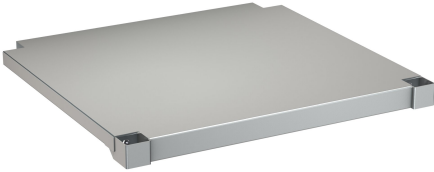

KWC MAXIMA Ablage zu Maxima

Modell-Linie: MAXIMA | MAXT200-60
Gewerbespülen aus Edelstahl | Zubehör Gewerbespülen

KWC-Nr.	Gesamttiefe	Gesamtbreite
2000057716 Ablage zu Untergestell, aus Chromnickelstahl	548 mm	1,186 mm
2000057755 Ablage zu Untergestell, aus Chromnickelstahl	648 mm	1,186 mm
2000057756 Ablage zu Untergestell, aus Chromnickelstahl	548 mm	1,386 mm
2000057757 Ablage zu Untergestell, aus Chromnickelstahl	648 mm	1,386 mm
2000057758 Ablage zu Untergestell, aus Chromnickelstahl	548 mm	1,586 mm
2000057759 Ablage zu Untergestell, aus Chromnickelstahl	548 mm	1,986 mm
2000057760 Ablage zu Untergestell, aus Chromnickelstahl	648 mm	1,986 mm
2000057761 Ablage zu Untergestell, aus Chromnickelstahl	548 mm	2,586 mm
2000057763 Ablage zu Untergestell, aus Chromnickelstahl	548 mm	586 mm
2000100002 Ablage zu Untergestell, aus Chromnickelstahl	648 mm	686 mm
2000100003 Ablage zu Untergestell, aus Chromnickelstahl	548 mm	686 mm
2000100004 Ablage zu Untergestell, aus Chromnickelstahl	648 mm	2,586 mm

Tablar, Chromnickelstahl, Oberfläche matt gebürstet, Materialstärke 1,2 mm, für Untergestelle MAXIMA Gewerbespülen mit 2000 mm Breite und 600 mm Tiefe, inklusive Tablarhalter.

Abmessungen 1986 x 555 mm (B x T)

Technische Daten

Material	Edelstahl
Materialtyp	1.4301 Chromnickelstahl V2A
Materialstärke	1.2 mm
Gesamttiefe	548 mm
Gesamthöhe	41 mm
Gesamtbreite	1,986 mm
Oberflächenbehandlung	seidenmatt
Art der Befestigung	geschraubt
Art der Montage	am Produkt montiert

KWC

MAXIMA Ablage zu Maxima

Modell-Linie: MAXIMA | MAXT200-60

Gewerbespülen aus Edelstahl | Zubehör Gewerbespülen

teamNumber

0