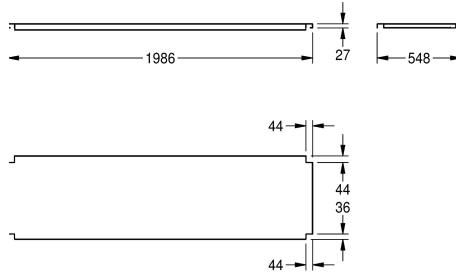

KWC MAXIMA Ablage zu Maxima

Modell-Linie: MAXIMA | MAXT200-60
Gewerbespülen aus Edelstahl | Zubehör Gewerbespülen

KWC-Nr.	Gesamttiefe	Gesamtbreite
2000057716 Ablage zu Untergestell, aus Chromnickelstahl	548 mm	1,186 mm
2000057755 Ablage zu Untergestell, aus Chromnickelstahl	648 mm	1,186 mm
2000057756 Ablage zu Untergestell, aus Chromnickelstahl	548 mm	1,386 mm
2000057757 Ablage zu Untergestell, aus Chromnickelstahl	648 mm	1,386 mm
2000057758 Ablage zu Untergestell, aus Chromnickelstahl	548 mm	1,586 mm
2000057759 Ablage zu Untergestell, aus Chromnickelstahl	548 mm	1,986 mm
2000057760 Ablage zu Untergestell, aus Chromnickelstahl	648 mm	1,986 mm
2000057761 Ablage zu Untergestell, aus Chromnickelstahl	548 mm	2,586 mm
2000057763 Ablage zu Untergestell, aus Chromnickelstahl	548 mm	586 mm
2000100002 Ablage zu Untergestell, aus Chromnickelstahl	648 mm	686 mm
2000100003 Ablage zu Untergestell, aus Chromnickelstahl	548 mm	686 mm
2000100004 Ablage zu Untergestell, aus Chromnickelstahl	648 mm	2,586 mm

Tablar, Chromnickelstahl, Oberfläche matt gebürstet, Materialstärke 1,2 mm, für Untergestelle MAXIMA Gewerbespülen mit 2000 mm Breite und 600 mm Tiefe, inklusive Tablarhalter.

Abmessungen 1986 x 555 mm (B x T)

Technische Daten

Material	Edelstahl
Materialtyp	1.4301 Chromnickelstahl V2A
Materialstärke	1.2 mm
Gesamttiefe	548 mm
Gesamthöhe	41 mm
Gesamtbreite	1,986 mm
Oberflächenbehandlung	seidenmatt
Art der Befestigung	geschraubt
Art der Montage	am Produkt montiert

KWC

MAXIMA Ablage zu Maxima

Modell-Linie: MAXIMA | MAXT200-60

Gewerbespülen aus Edelstahl | Zubehör Gewerbespülen

teamNumber

0