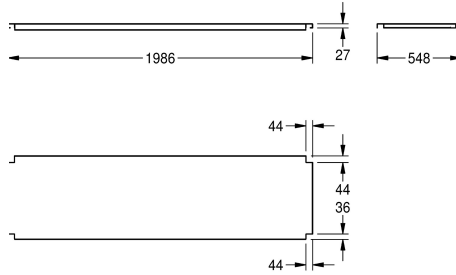

KWC MAXIMA hylly Maximalle

Modell-Linie: MAXIMA | MAXT200-60
Catering | Täydennysosat catering

KWC-No.

2000057716

Hylly runkoon, krominikkeliterästä

2000057755

Hylly runkoon, krominikkeliterästä

2000057756

Kokonaisleveys

1,186 mm

1,186 mm

1,386 mm

1,386 mm

1,586 mm

1,986 mm

1,986 mm

Materiaali

Ruostumatonta terästä

Rst teräslaji

1.4301

Materiaalin vahvuus

1.2 mm

Kokonaissyvyys

548 mm

Kokonaiskorkeus

41 mm

Kokonaisleveys

1,986 mm

Pinnan viimeistely

Satiini pintainen

Kiinnitystapa

Ruuvi