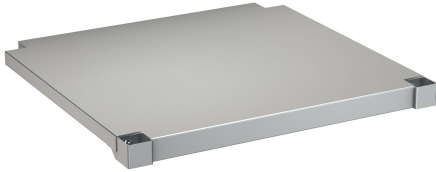

KWC MAXIMA hylly Maximalle

Modell-Linie: MAXIMA | MAXT200-60
Catering | Täydennysosat catering

KWC-No.

2000057716

Hylly runkoon, krominikkeliterästä

2000057755

Hylly runkoon, krominikkeliterästä

2000057756

Hylly runkoon, krominikkeliterästä

2000057757

Hylly runkoon, krominikkeliterästä

2000057758

Hylly runkoon, krominikkeliterästä

2000057759

Hylly runkoon, krominikkeliterästä

2000057760

Hylly runkoon, krominikkeliterästä

2000100004

Hylly runkoon, krominikkeliterästä

Kokonaissyvyys

548 mm

648 mm

548 mm

648 mm