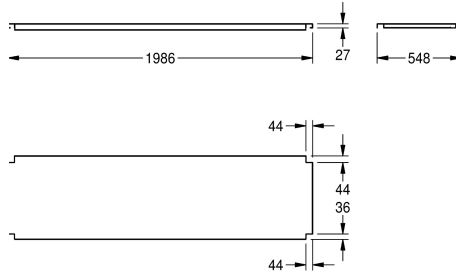

KWC MAXIMA schap

Modell-Linie: MAXIMA | MAXT200-60
Grootkeukenspoeltafels | Toebehoren grootkeukenspoeltafels

KWC-No.	Totale diepte	Totale breedte
2000057716 Schap voor het onderstel, van roestvrij staal	548 mm	1,186 mm
2000057755 Schap voor het onderstel, van roestvrij staal	648 mm	1,186 mm
2000057756 Schap voor het onderstel, van roestvrij staal	548 mm	1,386 mm
2000057757 Schap voor het onderstel, van roestvrij staal	648 mm	1,386 mm
2000057758 Schap voor het onderstel, van roestvrij staal	548 mm	1,586 mm
2000057759 Schap voor het onderstel, van roestvrij staal	548 mm	1,986 mm
2000057760 Schap voor het onderstel, van roestvrij staal	648 mm	1,986 mm
2000057761 Schap voor het onderstel, van roestvrij staal	548 mm	2,586 mm
2000057763 Schap voor het onderstel, van roestvrij staal	548 mm	586 mm
2000100002 Schap voor het onderstel, van roestvrij staal	648 mm	686 mm
2000100003 Schap voor het onderstel, van roestvrij staal	548 mm	686 mm
2000100004 Schap voor het onderstel, van roestvrij staal	648 mm	2,586 mm

Schap voor KWC grootkeukenspoeltafels van 600 of 700 mm diep, roestvrij staal, oppervlak mat geborsteld, materiaaldikte 1,2

mm, inclusief Schaphouder, voor MAXS-spoelbakken (600 mm diep, 2000 mm breed)

Technical Data

Materiaal	Roestvrij staal
Materiaalcode	1.4301
Materiaaldikte	1.2 mm
Totale diepte	548 mm
Totale hoogte	41 mm
Totale breedte	1,986 mm
Oppervlakafwerking	Zijdeglans
Type bevestiging	Geschroefd
Type montage	Op product bevestigd