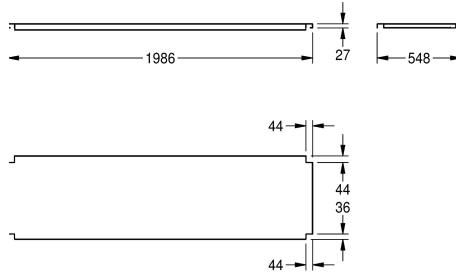

## KWC MAXIMA schap

Modell-Linie: MAXIMA | MAXT200-60  
Grootkeukenspoeltafels | Toebehoren grootkeukenspoeltafels

KWC-No.	Totale diepte	Totale breedte
<b>2000057716</b> Schap voor het onderstel, van roestvrij staal	548 mm	1,186 mm
<b>2000057755</b> Schap voor het onderstel, van roestvrij staal	648 mm	1,186 mm
<b>2000057756</b> Schap voor het onderstel, van roestvrij staal	548 mm	1,386 mm
<b>2000057757</b> Schap voor het onderstel, van roestvrij staal	648 mm	1,386 mm
<b>2000057758</b> Schap voor het onderstel, van roestvrij staal	548 mm	1,586 mm
<b>2000057759</b> Schap voor het onderstel, van roestvrij staal	548 mm	1,986 mm
<b>2000057760</b> Schap voor het onderstel, van roestvrij staal	648 mm	1,986 mm
<b>2000057761</b> Schap voor het onderstel, van roestvrij staal	548 mm	2,586 mm
<b>2000057763</b> Schap voor het onderstel, van roestvrij staal	548 mm	586 mm
<b>2000100002</b> Schap voor het onderstel, van roestvrij staal	648 mm	686 mm
<b>2000100003</b> Schap voor het onderstel, van roestvrij staal	548 mm	686 mm
<b>2000100004</b> Schap voor het onderstel, van roestvrij staal	648 mm	2,586 mm

Schap voor KWC grootkeukenspoeltafels van 600 of 700 mm diep, roestvrij staal, oppervlak mat geborsteld, materiaaldikte 1,2

mm, inclusief Schaphouder, voor MAXS-spoelbakken (600 mm diep, 2000 mm breed)

### Technical Data

Materiaal	Roestvrij staal
Materiaalcode	1.4301
Materiaaldikte	1.2 mm
Totale diepte	548 mm
Totale hoogte	41 mm
Totale breedte	1,986 mm
Oppervlakafwerking	Zijdeglans
Type bevestiging	Geschroefd
Type montage	Op product bevestigd