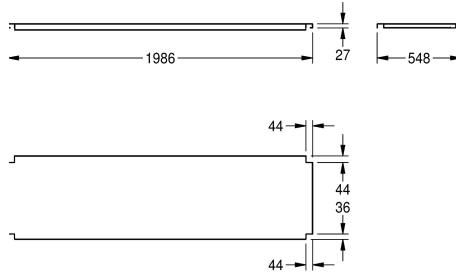

KWC MAXIMA Shelf for Maxima

Modell-Linie: MAXIMA | MAXT200-60
Catering | Kompletterande delar catering

KWC-No.

2000057716
Shelf for frame, made of chromium nickel steel

2000057755
Shelf for frame, made of chromium nickel steel

2000100003
Shelf for frame, made of chromium nickel steel

2000100004
Shelf for frame, made of chromium nickel steel

Övergripande djup

548 mm

648 mm

548 mm

648 mm

548 mm

1,186 mm

1,186 mm

1,386 mm

1,386 mm

1,586 mm

1,986 mm

1,986 mm

2,586 mm

586 mm

686 mm

686 mm

2,586 mm

Hylla till KWC kommersiella bänk med 600 eller 700 mm bredd, rostfritt stål, satin yta, godstjocklek 1.2 mm inkl. hållare till hylla.

för MAXS bänk (600 mm djup, 2000 mm lång)