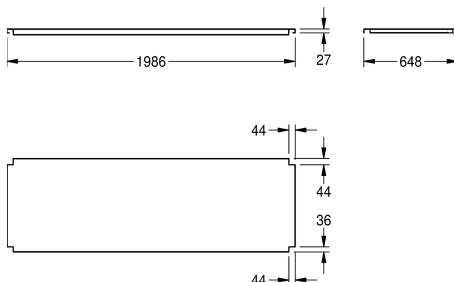

Modell-Linie: MAXIMA | MAXT200-70

Živnostenské dřezy z ušlechtilé oceli | Příslušenství Živnostenské dřezy

KWC-No.

2000057716

Odkládací police do podstavce, z chromniklové oceli

2000057755

Odkládací police do podstavce, z chromniklové oceli

2000057756

Odkládací police do podstavce, z chromniklové oceli

2000057757

Odkládací police do podstavce, z chromniklové oceli

2000057758

Odkládací police do podstavce, z chromniklové oceli

2000057759

Odkládací police do podstavce, z chromniklové oceli

2000057760

Odkládací police do podstavce, z chromniklové oceli

2000057761

Odkládací police do podstavce, z chromniklové oceli

2000057763

Odkládací police do podstavce, z chromniklové oceli

2000100002

Odkládací police do podstavce, z chromniklové oceli

2000100003

Odkládací police do podstavce, z chromniklové oceli

2000100004

Odkládací police do podstavce, z chromniklové oceli

Celková hloubka

548 mm

648 mm

548 mm

648 mm

548 mm

548 mm

648 mm

548 mm

548 mm

648 mm

548 mm

648 mm

Celková šířka

1,186 mm

1,186 mm

1,386 mm

1,386 mm

1,586 mm

1,986 mm

1,986 mm

2,586 mm

586 mm

686 mm

686 mm

2,586 mm

Police na živnostenské dřezy KWC s hloubkou 600 nebo 700 mm, nerezová ocel, povrch jemný matový, tloušťka materiálu 1.2 mm, včetně držáku na

polici.

Pro dřezy MAXL (700 mm hloubka, 2000 mm šířka)

Technické údaje

Materiál	ušlechtilá ocel
Kód materiálu	1.4301
Tloušťka materiálu	1.2 mm
Celková hloubka	648 mm
Celková výška	41 mm
Celková šířka	1.986 mm
Povrch	hedvábně matný
Způsob uchycení	závit

ušlechtilá ocel
1.4301
1.2 mm
648 mm
41 mm
1.986 mm
hedvábně matný
závit