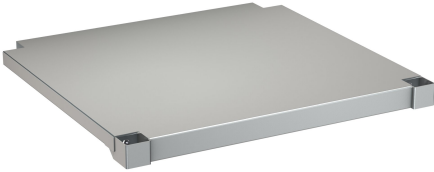

KWC MAXIMA Ablage zu Maxima

Modell-Linie: MAXIMA | MAXT200-70
Gewerbespülen aus Edelstahl | Zubehör Gewerbespülen

KWC-Nr.	Gesamttiefe	Gesamtbreite
2000057716 Ablage zu Untergestell, aus Chromnickelstahl	548 mm	1,186 mm
2000057755 Ablage zu Untergestell, aus Chromnickelstahl	648 mm	1,186 mm
2000057756 Ablage zu Untergestell, aus Chromnickelstahl	548 mm	1,386 mm
2000057757 Ablage zu Untergestell, aus Chromnickelstahl	648 mm	1,386 mm
2000057758 Ablage zu Untergestell, aus Chromnickelstahl	548 mm	1,586 mm
2000057759 Ablage zu Untergestell, aus Chromnickelstahl	548 mm	1,986 mm
2000057760 Ablage zu Untergestell, aus Chromnickelstahl	648 mm	1,986 mm
2000057761 Ablage zu Untergestell, aus Chromnickelstahl	548 mm	2,586 mm
2000057763 Ablage zu Untergestell, aus Chromnickelstahl	548 mm	586 mm
2000100002 Ablage zu Untergestell, aus Chromnickelstahl	648 mm	686 mm
2000100003 Ablage zu Untergestell, aus Chromnickelstahl	548 mm	686 mm
2000100004 Ablage zu Untergestell, aus Chromnickelstahl	648 mm	2,586 mm

Tablar, Chromnickelstahl, Oberfläche matt gebürstet, Materialstärke 1,2 mm, für Untergestelle MAXIMA Gewerbespülen mit 2000 mm Breite und 700 mm Tiefe, inklusive Tablarhalter.

Abmessungen 1986 x 655 mm (B x T)

Technische Daten

Material	Edelstahl
Materialtyp	1.4301 Chromnickelstahl V2A
Materialstärke	1.2 mm
Gesamttiefe	648 mm
Gesamthöhe	41 mm
Gesamtbreite	1,986 mm
Oberflächenbehandlung	seidenmatt
Art der Befestigung	geschraubt
Art der Montage	am Produkt montiert