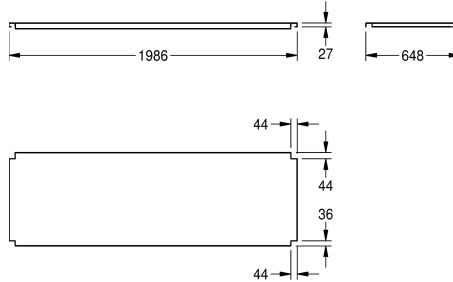

KWC MAXIMA Ablage zu Maxima

Modell-Linie: MAXIMA | MAXT200-70
Gewerbespülen aus Edelstahl | Zubehör Gewerbespülen

KWC-Nr.	Gesamttiefe	Gesamtbreite
2000057716 Ablage zu Untergestell, aus Chromnickelstahl	548 mm	1,186 mm
2000057755 Ablage zu Untergestell, aus Chromnickelstahl	648 mm	1,186 mm
2000057756 Ablage zu Untergestell, aus Chromnickelstahl	548 mm	1,386 mm
2000057757 Ablage zu Untergestell, aus Chromnickelstahl	648 mm	1,386 mm
2000057758 Ablage zu Untergestell, aus Chromnickelstahl	548 mm	1,586 mm
2000057759 Ablage zu Untergestell, aus Chromnickelstahl	548 mm	1,986 mm
2000057760 Ablage zu Untergestell, aus Chromnickelstahl	648 mm	1,986 mm
2000057761 Ablage zu Untergestell, aus Chromnickelstahl	548 mm	2,586 mm
2000057763 Ablage zu Untergestell, aus Chromnickelstahl	548 mm	586 mm
2000100002 Ablage zu Untergestell, aus Chromnickelstahl	648 mm	686 mm
2000100003 Ablage zu Untergestell, aus Chromnickelstahl	548 mm	686 mm
2000100004 Ablage zu Untergestell, aus Chromnickelstahl	648 mm	2,586 mm

Tablar, Chromnickelstahl, Oberfläche matt gebürstet, Materialstärke 1,2 mm, für Untergestelle MAXIMA Gewerbespülen mit 2000 mm Breite und 700 mm Tiefe, inklusive Tablarhalter.

Abmessungen 1986 x 655 mm (B x T)

Technische Daten

Material	Edelstahl
Materialtyp	1.4301 Chromnickelstahl V2A
Materialstärke	1.2 mm
Gesamttiefe	648 mm
Gesamthöhe	41 mm
Gesamtbreite	1,986 mm
Oberflächenbehandlung	seidenmatt
Art der Befestigung	geschraubt
Art der Montage	am Produkt montiert