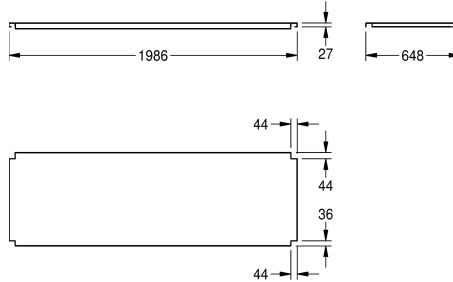

KWC MAXIMA hylly Maximalle

Modell-Linie: MAXIMA | MAXT200-70
Catering | Täydennysosat catering

KWC-No.

2000057716
Hylly runkoon, krominikkeliterästä

2000057755
Hylly runkoon, krominikkeliterästä

2000057756
Hylly runkoon, krominikkeliterästä

2000057757
Hylly runkoon, krominikkeliterästä

2000057758
Hylly runkoon, krominikkeliterästä

2000057759
Hylly runkoon, krominikkeliterästä

2000057760
Hylly runkoon, krominikkeliterästä

2000057761
Hylly runkoon, krominikkeliterästä

2000057763
Hylly runkoon, krominikkeliterästä

2000100002
Hylly runkoon, krominikkeliterästä

2000100003
Hylly runkoon, krominikkeliterästä

2000100004
Hylly runkoon, krominikkeliterästä

Kokonaissyvyys

548 mm

648 mm

548 mm

648 mm

548 mm

548 mm

648 mm

548 mm

548 mm

648 mm

548 mm

648 mm

Kokonaisleveys

1,186 mm

1,186 mm

1,386 mm

1,386 mm

1,586 mm

1,986 mm

1,986 mm

2,586 mm

586 mm

686 mm

686 mm

2,586 mm

Hylly KWC talousaltaisiin, joiden syvyys on 600 tai 700 mm, ruostumatonta terästä, satiini pintakäsittely, materiaalin paksuus

1.2 mm, mukana hyllyn kannake.

Tekniset tiedot

Materiaali
Rst teräslaji
Materiaalin vahvuus
Kokonaissyvyys
Kokonais korkeus
Kokonaisleveys
Pinnan viimeistely
Kiinnitystapa
Asennustapa
lviCode

Ruostumatonta teräs
1.4301
1.2 mm
648 mm
41 mm
1,986 mm
Satiinipintainen
Ruuvi
Asennettu tuotteeseen
0