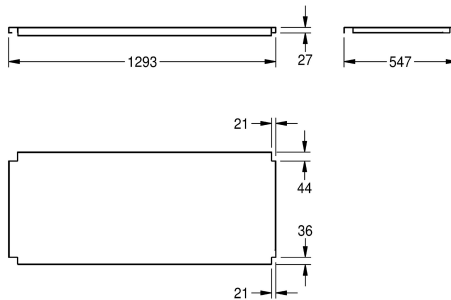

Modell-Linie: MAXIMA | MAXT260-60

Živnostenské dřezy z ušlechtilé oceli | Příslušenství Živnostenské dřezy

KWC-No.

2000057716

Odkládací police do podstavce, z chromniklové oceli

2000057755

Odkládací police do podstavce, z chromniklové oceli

2000057756

Odkládací police do podstavce, z chromniklové oceli

2000057757

Odkládací police do podstavce, z chromniklové oceli

2000057758

Odkládací police do podstavce, z chromniklové oceli

2000057759

Odkládací police do podstavce, z chromniklové oceli

2000057760

Odkládací police do podstavce, z chromniklové oceli

2000057761

Odkládací police do podstavce, z chromniklové oceli

2000057763

Odkládací police do podstavce, z chromniklové oceli

2000100002

Odkládací police do podstavce, z chromniklové oceli

2000100003

Odkládací police do podstavce, z chromniklové oceli

2000100004

Odkládací police do podstavce, z chromniklové oceli

Celková hloubka

548 mm

648 mm

548 mm

648 mm

548 mm

548 mm

648 mm

548 mm

548 mm

648 mm

548 mm

648 mm

Celková šířka

1,186 mm

1,186 mm

1,386 mm

1,386 mm

1,586 mm

1,986 mm

1,986 mm

2,586 mm

586 mm

686 mm

686 mm

2,586 mm

Police na živnostenské dřezy KWC s hloubkou 600 nebo 700 mm, nerezová ocel, povrch jemný matový, tloušťka materiálu 1.2 mm, včetně držáku na

polici.

pro dřezy MAXS (600 mm hloubka, 2600 mm šířka)

Technické údaje

Materiál	ušlechtilá ocel
Kód materiálu	1.4301
Tloušťka materiálu	1.2 mm
Celková hloubka	548 mm
Celková výška	41 mm
Celková šířka	2,586 mm
Povrch	hedvábně matný
Způsob uchycení	závit

ušlechtilá ocel
1.4301
1.2 mm
548 mm
41 mm
2,586 mm
hedvábně matný
závit