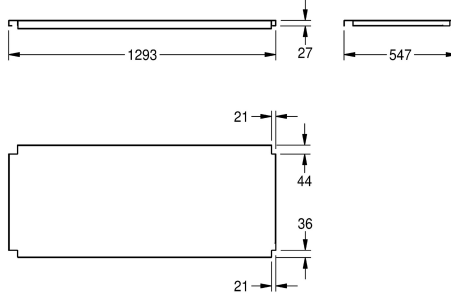

KWC MAXIMA hylly Maximalle

Modell-Linie: MAXIMA | MAXT260-60
Catering | Täydennysosat catering

KWC-No.

2000057716
Hylly runkoon, krominikkeliterästä

2000057755
Hylly runkoon, krominikkeliterästä

2000057756
Hylly runkoon, krominikkeliterästä

2000057757
Hylly runkoon, krominikkeliterästä

2000057758
Hylly runkoon, krominikkeliterästä

2000057759
Hylly runkoon, krominikkeliterästä

2000057760
Hylly runkoon, krominikkeliterästä

2000057761
Hylly runkoon, krominikkeliterästä

2000057763
Hylly runkoon, krominikkeliterästä

2000100002
Hylly runkoon, krominikkeliterästä

2000100003
Hylly runkoon, krominikkeliterästä

2000100004
Hylly runkoon, krominikkeliterästä

Kokonaissyvyys

548 mm

648 mm

548 mm

648 mm

548 mm

548 mm

648 mm

548 mm

548 mm

648 mm

548 mm

648 mm

Kokonaisleveys

1,186 mm

1,186 mm

1,386 mm

1,386 mm

1,586 mm

1,986 mm

1,986 mm

2,586 mm

586 mm

686 mm

686 mm

2,586 mm

hylly KWC talousaltaisiin, joiden syvyys on 600 tai 700 mm,
ruostumatonta terästä, satiinipintakäsittely, materiaalin paksuus

1.2
mm, mukana hyllyn kannake

Tekniset tiedot

Materiaali
Rst teräslaji
Materiaalin vahvuus
Kokonaissyvyys
Kokonais korkeus
Kokonaisleveys
Pinnan viimeistely
Kiinnitystapa
Asennustapa
lviCode

Ruostumatonta teräs
1.4301
1.2 mm
548 mm
41 mm
2,586 mm
Satiinipintainen
Ruuvi
Asennettu tuotteeseen
0