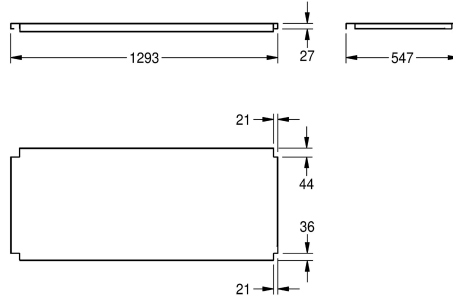

KWC MAXIMA schap

Modell-Linie: MAXIMA | MAXT260-60
Grootkeukenspoeltafels | Toebehoren grootkeukenspoeltafels

KWC-No.	Totale diepte	Totale breedte
2000057716 Schap voor het onderstel, van roestvrij staal	548 mm	1,186 mm
2000057755 Schap voor het onderstel, van roestvrij staal	648 mm	1,186 mm
2000057756 Schap voor het onderstel, van roestvrij staal	548 mm	1,386 mm
2000057757 Schap voor het onderstel, van roestvrij staal	648 mm	1,386 mm
2000057758 Schap voor het onderstel, van roestvrij staal	548 mm	1,586 mm
2000057759 Schap voor het onderstel, van roestvrij staal	548 mm	1,986 mm
2000057760 Schap voor het onderstel, van roestvrij staal	648 mm	1,986 mm
2000057761 Schap voor het onderstel, van roestvrij staal	548 mm	2,586 mm
2000057763 Schap voor het onderstel, van roestvrij staal	548 mm	586 mm
2000100002 Schap voor het onderstel, van roestvrij staal	648 mm	686 mm
2000100003 Schap voor het onderstel, van roestvrij staal	548 mm	686 mm
2000100004 Schap voor het onderstel, van roestvrij staal	648 mm	2,586 mm

Schap voor KWC grootkeukenspoeltafels van 600 of 700 mm diep, roestvrij staal, oppervlak mat geborsteld, materiaaldikte 1,2

mm, inclusief Schaphouder. voor MAXS-spoelbakken (600 mm diep, 2600 mm breed)

Technical Data

Materiaal	Roestvrij staal
Materiaalcode	1.4301
Materiaaldikte	1.2 mm
Totale diepte	548 mm
Totale hoogte	41 mm
Totale breedte	2,586 mm
Oppervlakafwerking	Zijdeglans
Type bevestiging	Geschroefd
Type montage	Op product bevestigd