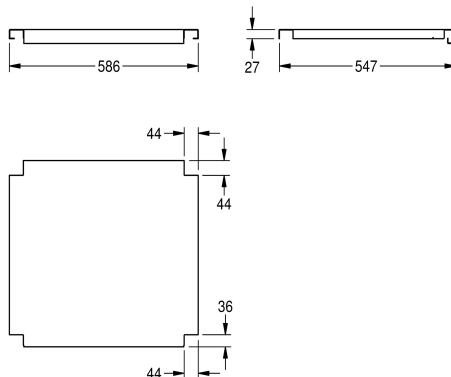

Modell-Linie: MAXIMA | MAXT60-60

Živnostenské dřezy z ušlechtilé oceli | Příslušenství Živnostenské dřezy

KWC-No.

2000057716

Odkládací police do podstavce, z chromniklové oceli

2000057755

Odkládací police do podstavce, z chromniklové oceli

2000057756

Odkládací police do podstavce, z chromniklové oceli

2000057757

Odkládací police do podstavce, z chromniklové oceli

2000057758

Odkládací police do podstavce, z chromniklové oceli

2000057759

Odkládací police do podstavce, z chromniklové oceli

2000057760

Odkládací police do podstavce, z chromniklové oceli

2000057761

Odkládací police do podstavce, z chromniklové oceli

2000057763

Odkládací police do podstavce, z chromniklové oceli

2000100002

Odkládací police do podstavce, z chromniklové oceli

2000100003

Odkládací police do podstavce, z chromniklové oceli

2000100004

Odkládací police do podstavce, z chromniklové oceli

Celková hloubka

548 mm

648 mm

548 mm

648 mm

548 mm

548 mm

648 mm

548 mm

548 mm

648 mm

548 mm

648 mm

Celková šířka

1,186 mm

1,186 mm

1,386 mm

1,386 mm

1,586 mm

1,986 mm

1,986 mm

2,586 mm

586 mm

686 mm

686 mm

2,586 mm

Police na živnostenské dřezy KWC s hloubkou 600 nebo 700 mm, nerezová ocel, povrch jemný matový, tloušťka materiálu 1.2 mm, včetně držáku na

polici.

pro dřezy MAXS (600 mm hloubka, 600 mm šířka)

Technické údaje

Materiál	ušlechtilá ocel
Kód materiálu	1.4301
Tloušťka materiálu	1.2 mm
Celková hloubka	548 mm
Celková výška	41 mm
Celková šířka	586 mm
Povrch	hedvábně matný
Způsob uchycení	závit

ušlechtilá ocel
1.4301
1.2 mm
548 mm
41 mm
586 mm
hedvábně matný
závit