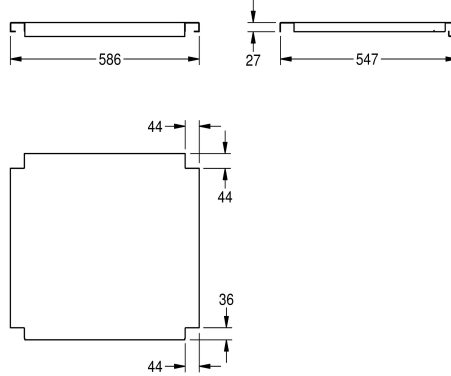

KWC MAXIMA hylly Maximalle

Modell-Linie: MAXIMA | MAXT60-60
Catering | Täydennysosat catering

KWC-No.

2000057716
Hylly runkoon, krominikkeliterästä

2000057755
Hylly runkoon, krominikkeliterästä

2000057756
Hylly runkoon, krominikkeliterästä

648 mm

548 mm

648 mm

Kokonaisleveys

1,186 mm

1,186 mm

1,386 mm

1,386 mm

1,586 mm

1,986 mm

1,986 mm

2,586 mm

586 mm

686 mm

686 mm

2,586 mm

hylly KWC talousaltaisiin, joiden syvyys on 600 tai 700 mm, ruostumatonta terästä, satiini pintakäsittely, materiaalin paksuus

1.2 mm, mukana hyllyn kannake

Tekniset tiedot

Materiaali
Rst teräslaji
Materiaalin vahvuus
Kokonaissyvyys
Kokonais korkeus
Kokonaisleveys
Pinnan viimeistely
Kiinnitystapa
Asennustapa
lviCode