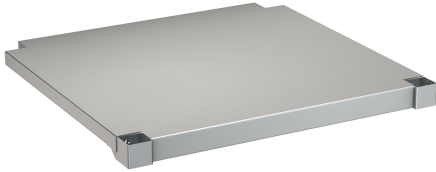

KWC MAXIMA hylly Maximalle

Modell-Linie: MAXIMA | MAXT60-60
Catering | Täydennysosat catering

KWC-No.

2000057716
Hylly runkoon, krominikkeliterästä

2000057755
Hylly runkoon, krominikkeliterästä

2000057756
Hylly runkoon, krominikkeliterästä

2000057757
Hylly runkoon, krominikkeliterästä

2000057758
Hylly runkoon, krominikkeliterästä

2000057759
Hylly runkoon, krominikkeliterästä

2000057760
Hylly runkoon, krominikkeliterästä

2000057761
Hylly runkoon, krominikkeliterästä

hylly KWC talousaltaisiin, joiden syvyys on 600 tai 700 mm, ruostumatonta terästä, satiini pintakäsittely, materiaalin paksuus

1.2 mm, mukana hyllyn kannake

Tekniset tiedot

Materiaali
Rst teräslaji
Materiaalin vahvuus
Kokonaissyvyys
Kokonais korkeus
Kokonaisleveys
Pinnan viimeistely
Kiinnitystapa
Asennustapa
lviCode