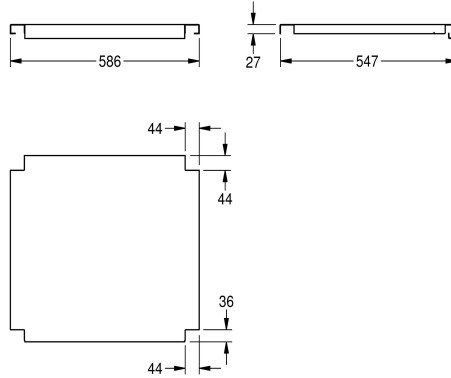

KWC MAXIMA schap

Modell-Linie: MAXIMA | MAXT60-60
Grootkeukenspoeltafels | Toebehoren grootkeukenspoeltafels

KWC-No.

2000057716
Schap voor het onderstel, van roestvrij staal

2000057755
Schap voor het onderstel, van roestvrij staal

2000057756
Schap voor het onderstel, van roestvrij staal

2000057757
Schap voor het onderstel, van roestvrij staal

2000057758
Schap voor het onderstel, van roestvrij staal

2000057759
Schap voor het onderstel, van roestvrij staal

2000057760
Schap voor het onderstel, van roestvrij staal

2000057761
Schap voor het onderstel, van roestvrij staal

2000057763
Schap voor het onderstel, van roestvrij staal

2000100002
Schap voor het onderstel, van roestvrij staal

2000100003
Schap voor het onderstel, van roestvrij staal

2000100004
Schap voor het onderstel, van roestvrij staal

Totale diepte

548 mm

648 mm

548 mm

648 mm

548 mm

548 mm

648 mm

548 mm

548 mm

648 mm

548 mm

648 mm

Totale breedte

1,186 mm

1,186 mm

1,386 mm

1,386 mm

1,586 mm

1,986 mm

1,986 mm

2,586 mm

586 mm

686 mm

686 mm

2,586 mm

Schap voor KWC grootkeukenspoeltafels van 600 of 700 mm diep, roestvrij staal, oppervlak mat geborsteld, materiaaldikte 1,2

mm, inclusief Schaphouder, voor MAXS-spoelbakken (600 mm diep, 600 mm breed)

Technical Data

Materiaal
Materiaalcode
Materiaaldikte
Totale diepte
Totale hoogte
Totale breedte
Oppervlakafwerking
Type bevestiging
Type montage

Roestvrij staal
1.4301
1.2 mm
548 mm
41 mm
586 mm
Zijdeglans
Geschroefd
Op product bevestigd