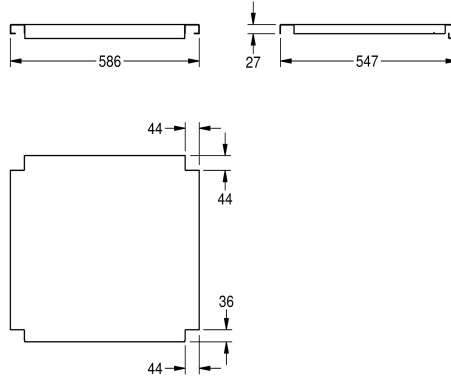

KWC MAXIMA schap

Modell-Linie: MAXIMA | MAXT60-60
Grootkeukenspoeltafels | Toebehoren grootkeukenspoeltafels

KWC-No.	Totale diepte	Totale breedte
2000057716 Schap voor het onderstel, van roestvrij staal	548 mm	1,186 mm
2000057755 Schap voor het onderstel, van roestvrij staal	648 mm	1,186 mm
2000057756 Schap voor het onderstel, van roestvrij staal	548 mm	1,386 mm
2000057757 Schap voor het onderstel, van roestvrij staal	648 mm	1,386 mm
2000057758 Schap voor het onderstel, van roestvrij staal	548 mm	1,586 mm
2000057759 Schap voor het onderstel, van roestvrij staal	548 mm	1,986 mm
2000057760 Schap voor het onderstel, van roestvrij staal	648 mm	1,986 mm
2000057761 Schap voor het onderstel, van roestvrij staal	548 mm	2,586 mm
2000057763 Schap voor het onderstel, van roestvrij staal	548 mm	586 mm
2000100002 Schap voor het onderstel, van roestvrij staal	648 mm	686 mm
2000100003 Schap voor het onderstel, van roestvrij staal	548 mm	686 mm
2000100004 Schap voor het onderstel, van roestvrij staal	648 mm	2,586 mm

Schap voor KWC grootkeukenspoeltafels van 600 of 700 mm diep, roestvrij staal, oppervlak mat geborsteld, materiaaldikte 1,2

mm, inclusief Schaphouder, voor MAXS-spoelbakken (600 mm diep, 600 mm breed)

Technical Data

Materiaal	Roestvrij staal
Materiaalcode	1.4301
Materiaaldikte	1.2 mm
Totale diepte	548 mm
Totale hoogte	41 mm
Totale breedte	586 mm
Oppervlakafwerking	Zijdeglans
Type bevestiging	Geschroefd
Type montage	Op product bevestigd