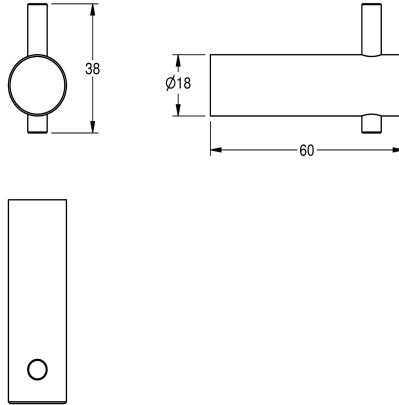

KWC STRATOS Kleiderhaken

Modell-Linie: STRATOS | STRX692
Accessories | Kleiderhaken

KWC-Nr.

2000057979

Abmessungen 18 x 38 x 60 mm (B x H x T)

Kleiderhaken, für Aufputzmontage, aus Chromnickelstahl, Oberfläche seidenmatt, Rohrdurchmesser 18 mm, eine Bohrung für Schraubbefestigung, inklusive Schrauben und Dübel.

Abmessungen 18 x 38 x 60 mm (B x H x T)

Technische Daten

Anzahl der Haken	1
Material	Edelstahl
Materialtyp	1.4301 Chromnickelstahl V2A
Materialstärke	17 mm
Gesamttiefe	60 mm
Gesamthöhe	38 mm
Gesamtbreite	18 mm
Oberflächenbehandlung	seidenmatt
Art der Befestigung	geschraubt
Art der Montage	Wandmontage
IgPosNumber	63FF54A

Anzahl der Haken	1
Material	Edelstahl
Materialtyp	1.4301 Chromnickelstahl V2A
Materialstärke	17 mm
Gesamttiefe	60 mm
Gesamthöhe	38 mm
Gesamtbreite	18 mm
Oberflächenbehandlung	seidenmatt
Art der Befestigung	geschraubt
Art der Montage	Wandmontage
IgPosNumber	63FF54A