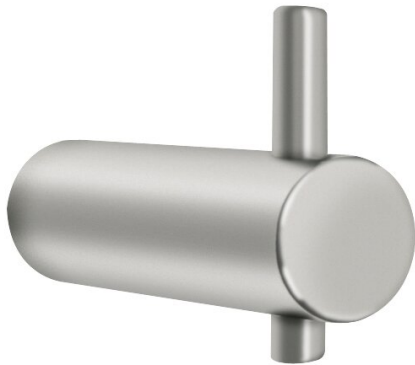

KWC STRATOS Kleiderhaken

Modell-Linie: STRATOS | STRX692
Accessories | Kleiderhaken

KWC-Nr.

2000057979

Abmessungen 18 x 38 x 60 mm (B x H x T)

Kleiderhaken, für Aufputzmontage, aus Chromnickelstahl, Oberfläche seidenmatt, Rohrdurchmesser 18 mm, eine Bohrung für Schraubbefestigung, inklusive Schrauben und Dübel.

Abmessungen 18 x 38 x 60 mm (B x H x T)

Technische Daten

Anzahl der Haken	1
Material	Edelstahl
Materialtyp	1.4301 Chromnickelstahl V2A
Materialstärke	17 mm
Gesamttiefe	60 mm
Gesamthöhe	38 mm
Gesamtbreite	18 mm
Oberflächenbehandlung	seidenmatt
Art der Befestigung	geschraubt
Art der Montage	Wandmontage
IgPosNumber	63FF54A

Anzahl der Haken	1
Material	Edelstahl
Materialtyp	1.4301 Chromnickelstahl V2A
Materialstärke	17 mm
Gesamttiefe	60 mm
Gesamthöhe	38 mm
Gesamtbreite	18 mm
Oberflächenbehandlung	seidenmatt
Art der Befestigung	geschraubt
Art der Montage	Wandmontage
IgPosNumber	63FF54A