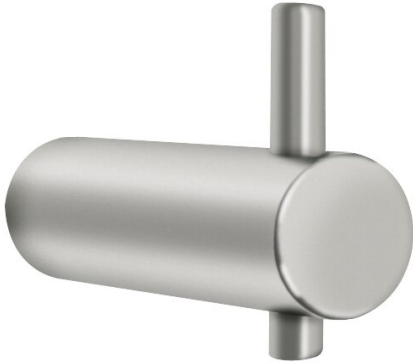

KWC STRATOS Gancio appendiabiti singolo

Modell-Linie: STRATOS | STRX692
Accessori | Ganci appendiabiti

KWC-No.

2000057979

Dimensioni 18 x 38 x 60 mm (L x A x P)

Gancio appendiabiti singolo, installazione a parete, in acciaio inox 18/10, superficie satinata. Diametro perno: 18 mm, foro di fissaggio sulla base. Inclusi viti e tasselli di fissaggio.

Dimensioni 18 x 38 x 60 mm (L x A x P)

Dati tecnici

Numero di ganci	1
Materiale	Acciaio inox
Codice materiale	1.4301
Spessore del materiale	17 mm
Profondità totale	60 mm
Altezza totale	38 mm
Larghezza complessiva	18 mm
Finitura della superficie	Finitura satinata
Tipo di fissaggio	Vite
Tipo di montaggio	Installazione a parete