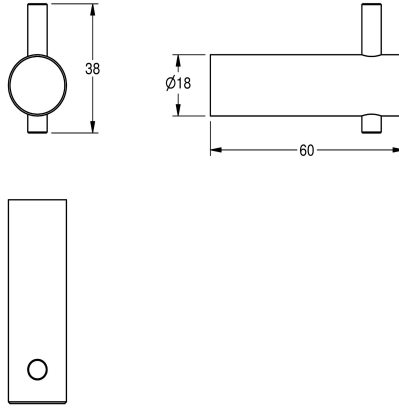

KWC STRATOS Gancio appendiabiti singolo

Modell-Linie: STRATOS | STRX692
Accessori | Ganci appendiabiti

KWC-No.

2000057979

Dimensioni 18 x 38 x 60 mm (L x A x P)

Gancio appendiabiti singolo, installazione a parete, in acciaio inox 18/10, superficie satinata. Diametro perno: 18 mm, foro di fissaggio sulla base. Inclusi viti e tasselli di fissaggio.

Dimensioni 18 x 38 x 60 mm (L x A x P)

Dati tecnici

Numero di ganci	1
Materiale	Acciaio inox
Codice materiale	1.4301
Spessore del materiale	17 mm
Profondità totale	60 mm
Altezza totale	38 mm
Larghezza complessiva	18 mm
Finitura della superficie	Finitura satinata
Tipo di fissaggio	Vite
Tipo di montaggio	Installazione a parete