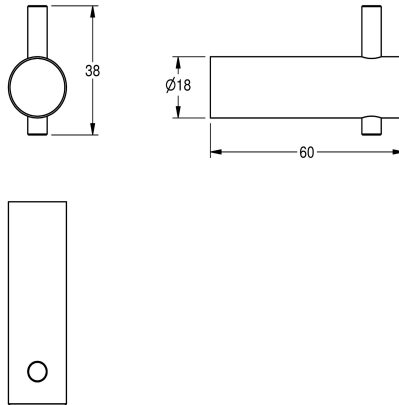

### Wieszak

Modell-Linie: STRATOS | STRX692

Akcesoria łazienkowe | Wieszaki

#### KWC-No.

**2000057979**

Wymiary 18 x 38 x 60 mm (szer. x wys. x głęb.)

Wieszak do montażu natynkowego. Stal szlachetna, powierzchnia szlifowana matowa. Średnica rurki 18 mm. W dolnej części nawiercony otwór do mocowania wkrętu. W komplecie wkręty ze

stali szlachetnej i kolki rozporowe.

Wymiary (szer. x wys. x głęb.): 18 x 38 x 60 mm

#### Dane techniczne

Ilość haków	1
Materiał	Stal szlachetna
Kod materiałowy	1.4301
Grubość materiału	17 mm
Łączna głębokość	60 mm
Łączna wysokość	38 mm
Łączna szerokość	18 mm
Wykończenie powierzchni	Matowe
Rodzaj mocowania	Przykręcony
Rodzaj montażu	Montaż naścienny