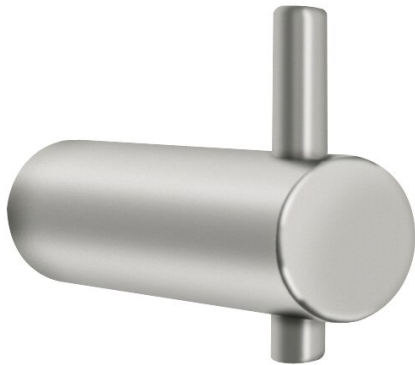

## KWC STRATOS

### Wieszak

Modell-Linie: STRATOS | STRX692

Akcesoria łazienkowe | Wieszaki

#### KWC-No.

**2000057979**

Wymiary 18 x 38 x 60 mm (szer. x wys. x głęb.)

Wieszak do montażu natynkowego. Stal szlachetna, powierzchnia szlifowana matowa. Średnica rurki 18 mm. W dolnej części nawiercony otwór do mocowania wkrętu. W komplecie wkręty ze

stali szlachetnej i kolki rozporowe.

Wymiary (szer. x wys. x głęb.): 18 x 38 x 60 mm