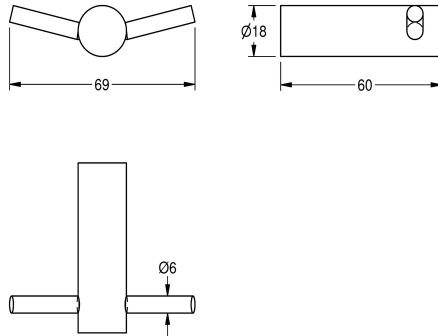

KWC STRATOS

Věšák na oděvy

Modell-Linie: STRATOS | STRX694

Doplňky | Věšáky na oděvy

KWC-No.

2000057985

Věšák na oděvy, rozměry 69 x 18 x 60 mm (š x v x h)

Dvojitý věšák k montáži na omítku, chromniklová ocel, povrch hedvábně matný, průměr trubky 18 mm, otvor pro přišroubování, včetně vrutů a hmoždinek.

Rozměry 69 x 18 x 60 mm (š x v x h)

Technické údaje

Počet háčků	2
Materiál	ušlechtilá ocel
Kód materiálu	1.4301
Tloušťka materiálu	18 mm
Celková hloubka	60 mm
Celková výška	18 mm
Celková šířka	69 mm
Povrch	hedvábně matný
Způsob uchycení	závit
Způsob montáže	montáž na stěnu