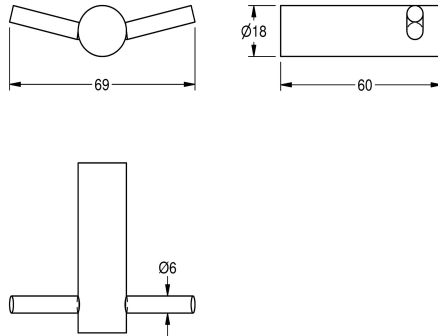

### KWC-Nr.

**2000057985**

Abmessungen 69 x 18 x 60 mm (B x H x T)

Doppel-Kleiderhaken, für Aufputzmontage, Chromnickelstahl, Oberfläche matt geschliffen, Rohrdurchmesser 18 mm, eine Bohrung für Schraubbefestigung, inklusive Schrauben und Dübel.

Abmessungen 69 x 18 x 60 mm (B x H x T)

### Technische Daten

Anzahl der Haken	2
Material	Edelstahl
Materialtyp	1.4301 Chromnickelstahl V2A
Materialstärke	18 mm
Gesamttiefe	60 mm
Gesamthöhe	18 mm
Gesamtbreite	69 mm
Oberflächenbehandlung	seidenmatt
Art der Befestigung	geschraubt
Art der Montage	Wandmontage
IgPosNumber	63FF54B

Anzahl der Haken	2
Material	Edelstahl
Materialtyp	1.4301 Chromnickelstahl V2A
Materialstärke	18 mm
Gesamttiefe	60 mm
Gesamthöhe	18 mm
Gesamtbreite	69 mm
Oberflächenbehandlung	seidenmatt
Art der Befestigung	geschraubt
Art der Montage	Wandmontage
IgPosNumber	63FF54B