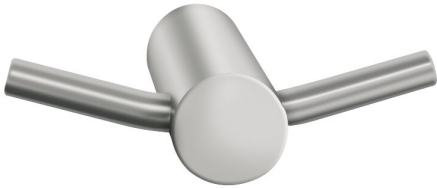

## KWC STRATOS Kleiderhaken

Modell-Linie: STRATOS | STRX694  
Accessories | Kleiderhaken

### KWC-Nr.

**2000057985**

Abmessungen 69 x 18 x 60 mm (B x H x T)

Doppel-Kleiderhaken, für Aufputzmontage, Chromnickelstahl, Oberfläche matt geschliffen, Rohrdurchmesser 18 mm, eine Bohrung für Schraubbefestigung, inklusive Schrauben und Dübel.

Abmessungen 69 x 18 x 60 mm (B x H x T)

### Technische Daten

Anzahl der Haken	2
Material	Edelstahl
Materialtyp	1.4301 Chromnickelstahl V2A
Materialstärke	18 mm
Gesamttiefe	60 mm
Gesamthöhe	18 mm
Gesamtbreite	69 mm
Oberflächenbehandlung	seidenmatt
Art der Befestigung	geschraubt
Art der Montage	Wandmontage
IgPosNumber	63FF54B