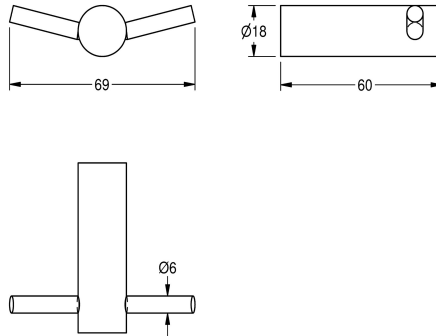

## KWC STRATOS Kleiderhaken

Modell-Linie: STRATOS | STRX694  
Accessories | Kleiderhaken

### KWC-Nr.

**2000057985**

Abmessungen 69 x 18 x 60 mm (B x H x T)

Doppel-Kleiderhaken, für Aufputzmontage, Chromnickelstahl, Oberfläche matt geschliffen, Rohrdurchmesser 18 mm, eine Bohrung für Schraubbefestigung, inklusive Schrauben und Dübel.

Abmessungen 69 x 18 x 60 mm (B x H x T)

### Technische Daten

Anzahl der Haken	2
Material	Edelstahl
Materialtyp	1.4301 Chromnickelstahl V2A
Materialstärke	18 mm
Gesamttiefe	60 mm
Gesamthöhe	18 mm
Gesamtbreite	69 mm
Oberflächenbehandlung	seidenmatt
Art der Befestigung	geschraubt
Art der Montage	Wandmontage