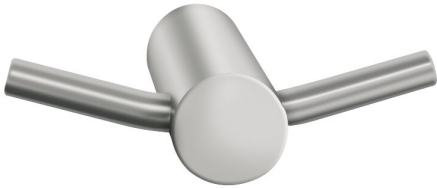

## KWC STRATOS Kleiderhaken

Modell-Linie: STRATOS | STRX694  
Accessories | Kleiderhaken

### KWC-Nr.

**2000057985**

Abmessungen 69 x 18 x 60 mm (B x H x T)

Doppel-Kleiderhaken, für Aufputzmontage, Chromnickelstahl, Oberfläche matt geschliffen, Rohrdurchmesser 18 mm, eine Bohrung für Schraubbefestigung, inklusive Schrauben und Dübel.

Abmessungen 69 x 18 x 60 mm (B x H x T)

### Technische Daten

Anzahl der Haken	2
Material	Edelstahl
Materialtyp	1.4301 Chromnickelstahl V2A
Materialstärke	18 mm
Gesamttiefe	60 mm
Gesamthöhe	18 mm
Gesamtbreite	69 mm
Oberflächenbehandlung	seidenmatt
Art der Befestigung	geschraubt
Art der Montage	Wandmontage