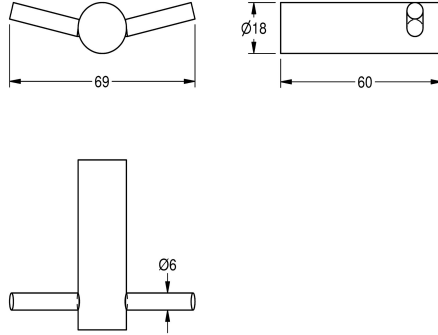

KWC STRATOS Perchero

Modell-Linie: STRATOS | STRX694
Accesorios | Perchero

KWC-No.

2000057985

Dimensiones 69 x 18 x 60 mm (an x al x pr)

Perchero doble para instalación a pared, acabado pulido satinado, diámetro 18 mm, tornillería oculta. Incluye material de fijación.

Dimensiones 69 x 18 x 60 mm (L x A x P)

Datos técnicos

Cantidad de ganchos	2
Material	Acero inoxidable
Código	1.4301
Espesor del material	18 mm
Profundidad	60 mm
Altura	18 mm
Anchura total	69 mm
Acabado de superficie	Acabado satinado
Tipo de fijación	Tornillo
Tipo de montaje	Montaje a pared