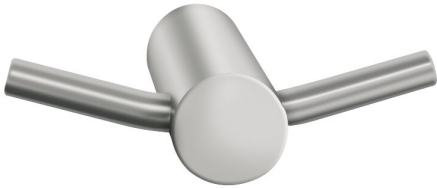

KWC STRATOS Gancio appendiabiti doppio

Modell-Linie: STRATOS | STRX694
Accessori | Ganci appendiabiti

KWC-No.

2000057985

Dimensioni 69 x 18 x 60 mm (L x A x P)

Gancio appendiabiti doppio, installazione a parete, in acciaio inox 18/10, superficie satinata. Diametro perno: 18 mm, foro di fissaggio sulla base. Inclusi viti e tasselli di fissaggio.

Dimensioni 69 x 18 x 60 mm (L x A x P)

Dati tecnici

Numero di ganci	2
Materiale	Acciaio inox
Codice materiale	1.4301
Spessore del materiale	18 mm
Profondità totale	60 mm
Altezza totale	18 mm
Larghezza complessiva	69 mm
Finitura della superficie	Finitura satinata
Tipo di fissaggio	Vite
Tipo di montaggio	Installazione a parete
teamNumber	0
sanitasTroeschNumber	4621 236