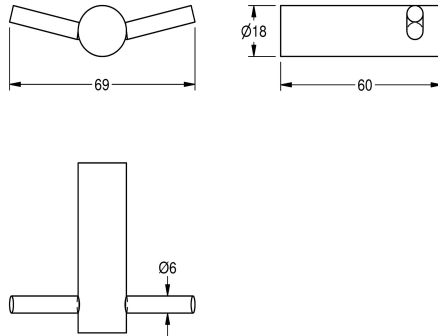

KWC STRATOS Gancio appendiabiti doppio

Modell-Linie: STRATOS | STRX694
Accessori | Ganci appendiabiti

KWC-No.

2000057985

Dimensioni 69 x 18 x 60 mm (L x A x P)

Gancio appendiabiti doppio, installazione a parete, in acciaio inox 18/10, superficie satinata. Diametro perno: 18 mm, foro di fissaggio sulla base. Inclusi viti e tasselli di fissaggio.

Dimensioni 69 x 18 x 60 mm (L x A x P)

Dati tecnici

Numero di ganci	2
Materiale	Acciaio inox
Codice materiale	1.4301
Spessore del materiale	18 mm
Profondità totale	60 mm
Altezza totale	18 mm
Larghezza complessiva	69 mm
Finitura della superficie	Finitura satinata
Tipo di fissaggio	Vite
Tipo di montaggio	Installazione a parete
teamNumber	0
sanitasTroeschNumber	4621 236