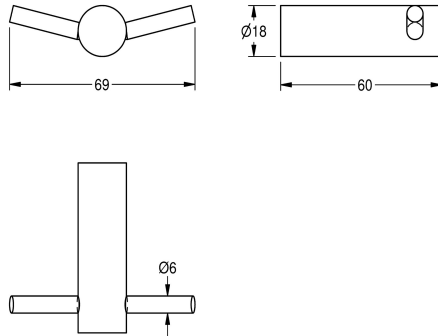

KWC STRATOS

Gancio appendiabiti doppio

Modell-Linie: STRATOS | STRX694

Accessori | Ganci appendiabiti

KWC-No.

2000057985

Dimensioni 69 x 18 x 60 mm (L x A x P)

Gancio appendiabiti doppio, installazione a parete, in acciaio inox 18/10, superficie satinata. Diametro perno: 18 mm, foro di fissaggio sulla base. Inclusi viti e tasselli di fissaggio.

Dimensioni 69 x 18 x 60 mm (L x A x P)

Dati tecnici

Numero di ganci	2
Materiale	Acciaio inox
Codice materiale	1.4301
Spessore del materiale	18 mm
Profondità totale	60 mm
Altezza totale	18 mm
Larghezza complessiva	69 mm
Finitura della superficie	Finitura satinata
Tipo di fissaggio	Vite
Tipo di montaggio	Installazione a parete