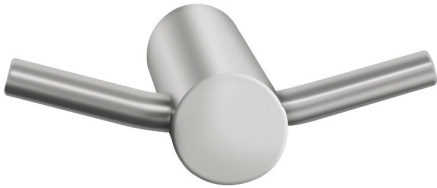

KWC STRATOS

Gancio appendiabiti doppio

Modell-Linie: STRATOS | STRX694

Accessori | Ganci appendiabiti

KWC-No.

2000057985

Dimensioni 69 x 18 x 60 mm (L x A x P)

Gancio appendiabiti doppio, installazione a parete, in acciaio inox 18/10, superficie satinata. Diametro perno: 18 mm, foro di fissaggio sulla base. Inclusi viti e tasselli di fissaggio.

Dimensioni 69 x 18 x 60 mm (L x A x P)

Dati tecnici

Numero di ganci	2
Materiale	Acciaio inox
Codice materiale	1.4301
Spessore del materiale	18 mm
Profondità totale	60 mm
Altezza totale	18 mm
Larghezza complessiva	69 mm
Finitura della superficie	Finitura satinata
Tipo di fissaggio	Vite
Tipo di montaggio	Installazione a parete