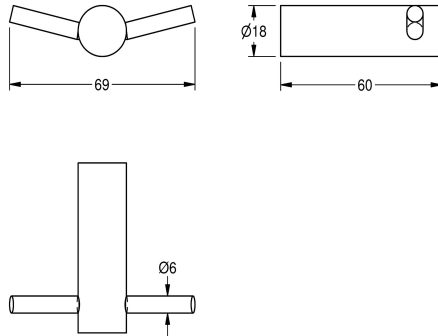

KWC STRATOS Kledinghaak

Modell-Linie: STRATOS | STRX694
Accessoires | Kleerhaken

KWC-No.

2000057985

Afmetingen 69 x 18 x 60 mm (B x H x D)

Dubbele kledinghaak voor opbouwmontage, van roestvrij staal, oppervlak zijdemat, buisdiameter 18 mm, boorgat voor schroefbevestiging. Inclusief roestvrijstalen schroeven en pluggen.

Afmetingen 69 x 18 x 60 mm (B x H x D)

Technical Data

Aantal haken	2
Materiaal	Roestvrij staal
Materiaalcode	1.4301
Materiaaldikte	18 mm
Totale diepte	60 mm
Totale hoogte	18 mm
Totale breedte	69 mm
Oppervlakafwerking	Zijdeglans
Type bevestiging	Geschroefd
Type montage	Wandmontage

Aantal haken	2
Materiaal	Roestvrij staal
Materiaalcode	1.4301
Materiaaldikte	18 mm
Totale diepte	60 mm
Totale hoogte	18 mm
Totale breedte	69 mm
Oppervlakafwerking	Zijdeglans
Type bevestiging	Geschroefd
Type montage	Wandmontage