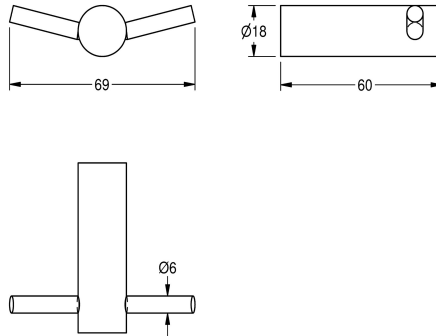

### KWC-No.

**2000057985**

Afmetingen 69 x 18 x 60 mm (B x H x D)

Dubbele kledinghaak voor opbouwmontage, van roestvrij staal, oppervlak zijdemat, buisdiameter 18 mm, boorgat voor schroefbevestiging. Inclusief roestvrijstalen schroeven en pluggen.

Afmetingen 69 x 18 x 60 mm (B x H x D)

### Technical Data

Aantal haken	2
Materiaal	Roestvrij staal
Materiaalcode	1.4301
Materiaaldikte	18 mm
Totale diepte	60 mm
Totale hoogte	18 mm
Totale breedte	69 mm
Oppervlakafwerking	Zijdeglans
Type bevestiging	Geschroefd
Type montage	Wandmontage

Aantal haken	2
Materiaal	Roestvrij staal
Materiaalcode	1.4301
Materiaaldikte	18 mm
Totale diepte	60 mm
Totale hoogte	18 mm
Totale breedte	69 mm
Oppervlakafwerking	Zijdeglans
Type bevestiging	Geschroefd
Type montage	Wandmontage