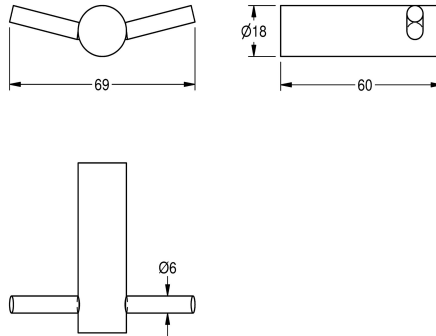

KWC STRATOS

Wieszak, montaż natynkowy

Modell-Linie: STRATOS | STRX694

Akcesoria łazienkowe | Wieszaki

KWC-No.

2000057985

Wymiary 69 x 18 x 60 mm (szer. x wys. x głęb.)

Podwójny wieszak ubraniowy, montaż natynkowy. Stal szlachetna, powierzchnia szlifowana matowa, średnica rury 18 mm. Jeden otwór montażowy. W komplecie: wkręt ze stali szlachetnej i kołek

rozporowy.

Wymiary (śred. x głęb.): 18 x 60 mm

Dane techniczne

Ilość haków	2
Materiał	Stal szlachetna
Kod materiałowy	1.4301
Grubość materiału	18 mm
Łączna głębokość	60 mm
Łączna wysokość	18 mm
Łączna szerokość	69 mm
Wykończenie powierzchni	Matowe
Rodzaj mocowania	Przykręcony
Rodzaj montażu	Montaż naścienny