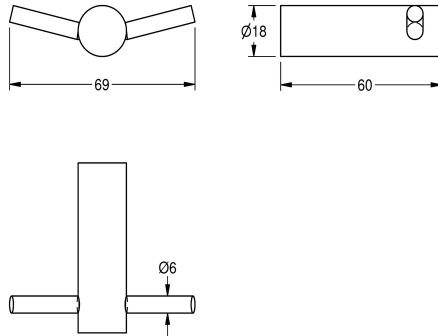

KWC STRATOS

Dubbel krok

Modell-Linie: STRATOS | STRX694

Sanitetsutrustning | Klädskrok

KWC-No.

2000057985

Dimensions 69 x 18 x 60 mm (W x H x D)

Dubbel krok för väggmontage, rostfritt stål, satin yta, 18 mm rördiameter, borrar hål i botten för fixering, levereras med rostfria

skruv och plugg.

Technical Data

Antal krokar

2

Material

Rostfritt stål

Materialkod

1.4301

Material tjocklek

18 mm

Övergripande djup

60 mm

Total höjd

18 mm

Total bredd

69 mm