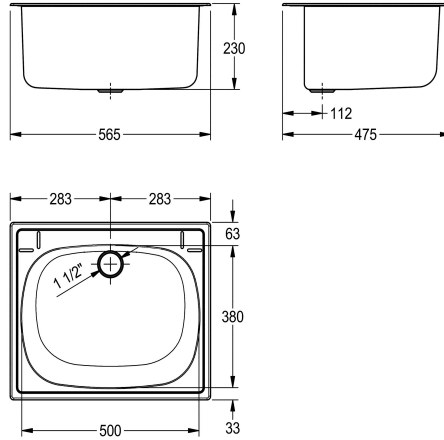

KWC SIRIUS Víceúčelový dřez

Modell-Linie: SIRIUS | BS340
Úklidové dřezy | Víceúčelové dřezy

KWC-No.

2000057989

Víceúčelový dřez, rozměry 560 x 230 x 470 mm (š x v x h)

Víceúčelový dřez k montáži shora, z chromikové oceli, povrch hedvábně matný, tloušťka materiálu 1 mm, beze spár vevařená prohlubeň, zaoblené hrany, bez místa pro baterii, odtok vzadu uprostřed, stojánkový trubkový ventil G 1 1/2 B z umělé hmoty,

včetně těsnění a upevňovacího materiálu pro montáž shora.

Rozměry 565 x 230 x 475 mm (š x v x h)

Technické údaje

Umístění umyvadla
Pravý
Umyvadlo - výška
Celková délka umyvadla
Umyvadlo - hloubka
Umyvadlo - šířka
Kartáče
Odkapávač nebo zásobník
Mřížka
Materiál
Kód materiálu
Tloušťka materiálu
Počet odtokových otvorů
Velikost odtokové trubky
Celková hloubka
Celková výška
Celková šířka
Přepad
Zadní lišta
Rýhování
Otvor přepadu
Zadní stěna
Jírnka
Jírnkový koš
Povrch
Místo pro armaturu

středový
zaoblený roh
230 mm
hedvábně matný
500 mm
380 mm
WITHOUT BRUSHES
Ne
Ne
ušlechtilá ocel
1.4301
1 mm
1
G 1 1/2 B
475 mm
230 mm
565 mm
svislá přepadová trubka
ano
Ne
Ne
Ne
Ne
Ne
hedvábně matný
Ne

KWC SIRIUS Víceúčelový dřez

Modell-Linie: SIRIUS | BS340
Úklidové dřezy | Víceúčelové dřezy

Způsob montáže	vsazené připevnění
Typ univerzálního dřezu	víceúčelový dřez
Typ odpadové sady	přepadová trubka
Počet mycích míst	1
Umístění odtoku	střed vzadu
Vzdálenost odpadu od zdi	112 mm
Včetně odpadové sady	ano
Velikost odpadu	DN 40